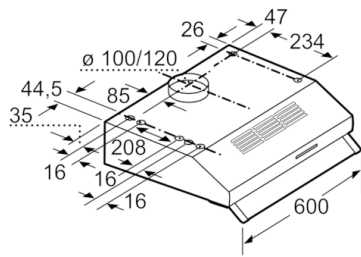

**Serie | 4, Onderbouw afzuigkap, 60 cm, wit
DUL63CC20**

Afmeting in mm