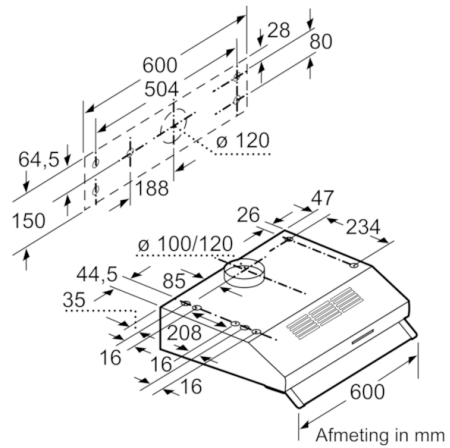

**Technische Data**

Uitvoering :	Traditioneel
Keurmerken :	CE, Ukraine
Lengte elektriciteitsnoer (cm) :	145
en: Minimum distance above an electric hob :	650
en: Minimum distance above a gas hob :	650
Nettogewicht (kg) :	5,476
Soort besturing :	Mechanisch
Instelling afzuigvermogen :	3
Maximale afzuigcapaciteit luchtafvoer (m3/h) :	250
Maximale afzuigcapaciteit recirculatie (m3/h) :	80
Aantal lampen :	1
Geluidsniveau (dB (A) re 1pW) :	68
Diameter luchtafvoer min/max (mm/mm) :	100 / 120
Materiaal vetfilter :	Synthetisch niet wasbaar
EAN-code :	4242005133895
Aansluitwaarde (W) :	119
Spanning (V) :	220-240
Frequentie (Hz) :	50
Type stekker :	Schuko-/Gardy. met aarding
Type installatie :	onderbouw

Technische specificaties:

- Afmetingen luchtafvoer (hxbxd):
150-150 x 600 x 482 mm
- Afmetingen recirculatie (hxbxd):
150-150 x 600 x 482 mm
- Aansluitwaarde: 119 W

* Volgens de EU-norm nr. 65/2014

Serie | 2 Afzuigkappen

DUL62FA51
Roestvrij staal
Afzuigkap onderbouw, 60 cm

Afmeting in mm

Afmeting in mm

Afmeting in mm