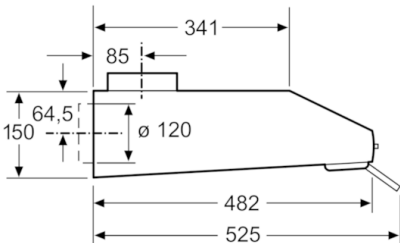

**Technische Data**

Uitvoering :	Traditioneel
Keurmerken :	CE, Ukraine
Lengte elektriciteitsnoer (cm) :	145
en: Minimum distance above an electric hob :	650
en: Minimum distance above a gas hob :	650
Nettogewicht (kg) :	5,476
Soort besturing :	Mechanisch
Instelling afzuigvermogen :	3
Maximale afzuigcapaciteit luchtafvoer (m3/h) :	250
Maximale afzuigcapaciteit recirculatie (m3/h) :	80
Aantal lampen :	1
Geluidsniveau (dB (A) re 1pW) :	68
Diameter luchtafvoer min/max (mm/mm) :	100 / 120
Materiaal vetfilter :	Synthetisch niet wasbaar
EAN-code :	4242005133895
Aansluitwaarde (W) :	119
Spanning (V) :	220-240
Frequentie (Hz) :	50
Type stekker :	Schuko-/Gardy. met aarding
Type installatie :	onderbouw

Technische specificaties:

- Afmetingen luchtafvoer (hxbxd):
150-150 x 600 x 482 mm
- Afmetingen recirculatie (hxbxd):
150-150 x 600 x 482 mm
- Aansluitwaarde: 119 W

* Volgens de EU-norm nr. 65/2014

Serie | 2 Afzuigkappen

DUL62FA51
Roestvrij staal
Afzuigkap onderbouw, 60 cm

Afmeting in mm

Afmeting in mm

Afmeting in mm