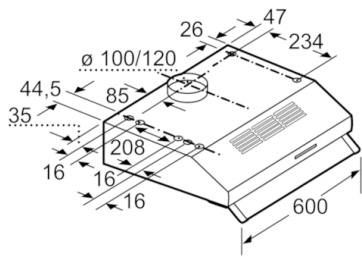

**Technische Data**

Uitvoering :	Traditioneel
Keurmerken :	CE, Ukraine
Lengte elektriciteitsnoer (cm) :	145
en: Minimum distance above an electric hob :	650
en: Minimum distance above a gas hob :	650
Nettogewicht (kg) :	5,476
Soort besturing :	Mechanisch
Instelling afzuigvermogen :	3
Maximale afzuigcapaciteit luchtafvoer (m3/h) :	250
Maximale afzuigcapaciteit recirculatie (m3/h) :	80
Aantal lampen :	1
Geluidsniveau (dB (A) re 1pW) :	68
Diameter luchtafvoer min/max (mm/mm) :	100 / 120
Materiaal vetfilter :	Synthetisch niet wasbaar
EAN-code :	4242005133895
Aansluitwaarde (W) :	119
Spanning (V) :	220-240
Frequentie (Hz) :	50
Type stekker :	Schuko-/Gardy. met aarding
Type installatie :	onderbouw

Technische specificaties:

- Afmetingen luchtafvoer (hxbxd):
150-150 x 600 x 482 mm
- Afmetingen recirculatie (hxbxd):
150-150 x 600 x 482 mm
- Aansluitwaarde: 119 W

* Volgens de EU-norm nr. 65/2014

Serie | 2 Afzuigkappen

DUL62FA51
Roestvrij staal
Afzuigkap onderbouw, 60 cm

Afmeting in mm

Afmeting in mm

Afmeting in mm