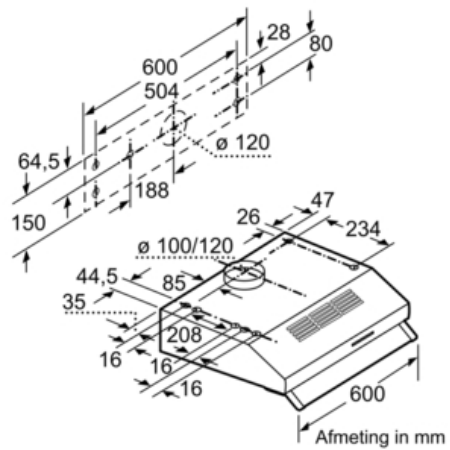

Technische Data

Uitvoering :	Traditioneel
Keurmerken :	CE, Eurasian
Lengte elektriciteits snoer (cm) :	145
en: Minimum distance above an electric hob :	650
en: Minimum distance above a gas hob :	650
Nettogewicht (kg) :	7,0
Soort besturing :	Mechanisch
Instelling afzuigvermogen :	3
Maximale afzuigcapaciteit luchtafvoer (m3/h) :	220
Maximale afzuigcapaciteit recirculatie (m3/h) :	75
Aantal lampen :	1
Geluidsniveau (dB (A) re 1pW) :	71
Diameter luchtafvoer min/max (mm/mm) :	120 / 100
Materiaal vetfilter :	Synthetisch niet wasbaar
EAN-code :	4242002968551
Aansluitwaarde (W) :	129
Spanning (V) :	220-240
Frequentie (Hz) :	50
Type stekker :	Schuko-/Gardy. met aarding
Type installatie :	onderbouw

Technische specificaties:

- Afmetingen luchtafvoer (hxbxd): 150-150 x 600 x 482 mm
- Afmetingen recirculatie (hxbxd): 150-150 x 600 x 482 mm
- Aansluitwaarde: 129 W
- Diameter luchtafvoeraansluiting Ø 120 mm, 100 mm

* Volgens de EU-norm nr. 65/2014

Serie | 2 Afzuigkappen

DUL62FA20

Wit

Afzuigkap onderbouw, 60 cm breed

Afmeting in mm

Afmeting in mm

Afmeting in mm