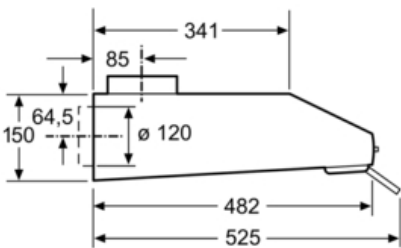

Technische Data

Uitvoering :	Traditioneel
Keurmerken :	CE, Eurasian
Lengte elektriciteits snoer (cm) :	145
en: Minimum distance above an electric hob :	650
en: Minimum distance above a gas hob :	650
Nettogewicht (kg) :	7,0
Soort besturing :	Mechanisch
Instelling afzuigvermogen :	3
Maximale afzuigcapaciteit luchtafvoer (m3/h) :	220
Maximale afzuigcapaciteit recirculatie (m3/h) :	75
Aantal lampen :	1
Geluidsniveau (dB (A) re 1pW) :	71
Diameter luchtafvoer min/max (mm/mm) :	120 / 100
Materiaal vetfilter :	Synthetisch niet wasbaar
EAN-code :	4242002968551
Aansluitwaarde (W) :	129
Spanning (V) :	220-240
Frequentie (Hz) :	50
Type stekker :	Schuko-/Gardy. met aarding
Type installatie :	onderbouw

Technische specificaties:

- Afmetingen luchtafvoer (hxbxd): 150-150 x 600 x 482 mm
- Afmetingen recirculatie (hxbxd): 150-150 x 600 x 482 mm
- Aansluitwaarde: 129 W
- Diameter luchtafvoeraansluiting Ø 120 mm, 100 mm

* Volgens de EU-norm nr. 65/2014

Serie | 2 Afzuigkappen

DUL62FA20

Wit

Afzuigkap onderbouw, 60 cm breed

Afmeting in mm

Afmeting in mm

Afmeting in mm