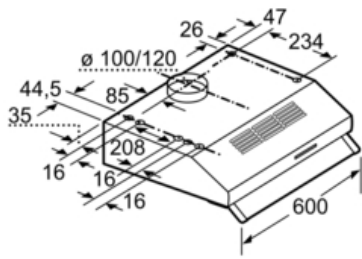

Technische Data

Uitvoering :	Traditioneel
Keurmerken :	CE, Eurasian
Lengte elektriciteits snoer (cm) :	145
en: Minimum distance above an electric hob :	650
en: Minimum distance above a gas hob :	650
Nettogewicht (kg) :	7,0
Soort besturing :	Mechanisch
Instelling afzuigvermogen :	3
Maximale afzuigcapaciteit luchtafvoer (m3/h) :	220
Maximale afzuigcapaciteit recirculatie (m3/h) :	75
Aantal lampen :	1
Geluidsniveau (dB (A) re 1pW) :	71
Diameter luchtafvoer min/max (mm/mm) :	120 / 100
Materiaal vetfilter :	Synthetisch niet wasbaar
EAN-code :	4242002968551
Aansluitwaarde (W) :	129
Spanning (V) :	220-240
Frequentie (Hz) :	50
Type stekker :	Schuko-/Gardy. met aarding
Type installatie :	onderbouw

Technische specificaties:

- Afmetingen luchtafvoer (hxbxd): 150-150 x 600 x 482 mm
- Afmetingen recirculatie (hxbxd): 150-150 x 600 x 482 mm
- Aansluitwaarde: 129 W
- Diameter luchtafvoeraansluiting Ø 120 mm, 100 mm

* Volgens de EU-norm nr. 65/2014

Serie | 2 Afzuigkappen

DUL62FA20

Wit

Afzuigkap onderbouw, 60 cm breed

Afmeting in mm

Afmeting in mm

Afmeting in mm