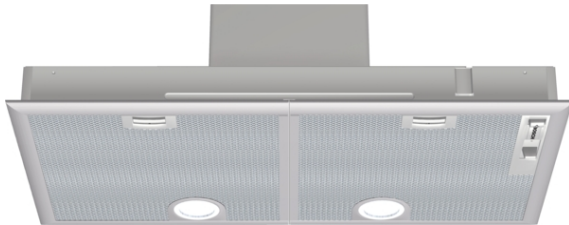

**Serie | 4 Afzuigkappen**

**DHL775B**  
**Afzuigunit, 73 cm**  
**Zilver-metallic**

**D**

**De eilandschouwkap biedt u flexibiliteit in de keukenindeling: de kap kan aan de muur of boven een kookeiland worden gemonteerd.**

- **Afzuigcapaciteit:** 590 m<sup>3</sup>/h, zorgt voor een optimaal klimaat van de keuken.
- **Intensiefstand:** elimineert nare keukenluchtjes bijzonder stil en effectief.
- Halogeen verlichting voor optimale, energiezuinige verlichting van de kookplaat.
- **Bijzonder stil:** hoog vermogen met maar 48 dB.

**Technische Data**

Uitvoering :	Traditioneel
Keurmerken :	CE, VDE
Lengte elektriciteitsnoer (cm) :	130
Inbouwafmetingen (hxbxd) :	470mm x 700mm x 350mm
en: Minimum distance above an electric hob :	650
en: Minimum distance above a gas hob :	650
Nettogewicht (kg) :	8,0
Soort besturing :	Mechanisch
Instelling afzuigvermogen :	3
Maximale afzuigcapaciteit luchtafvoer (m <sup>3</sup> /h) :	460
Max. capaciteit recirculatie intensiefstand (m <sup>3</sup> /h) :	420
Maximale afzuigcapaciteit recirculatie (m <sup>3</sup> /h) :	320
Afzuigcapaciteit intensiefstand (m <sup>3</sup> /h) :	590
Aantal lampen :	2
Geluidsniveau (dB (A) re 1pW) :	62
Diameter luchtafvoer min/max (mm/mm) :	150 / 120
Materiaal vetfilter :	Aluminium wasbaar
EAN-code :	4242002409337
Aansluitwaarde (W) :	240
Minimale smeltveiligheid (A) :	10
Spanning (V) :	220-230
Frequentie (Hz) :	50
Type stekker :	Schuko-/Gardy. met aarding
Type installatie :	Inbouw

#### Afzuigunit, 73 cm Zilver-metallic

**De eilandschouwkap biedt u flexibiliteit in de keukenindeling: de kap kan aan de muur of boven een kookeiland worden gemonteerd.**

---