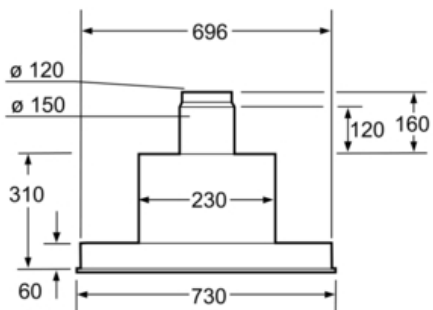

**Technische Data**

Uitvoering :	Traditioneel
Keurmerken :	CE, VDE
Lengte elektriciteitsnoer (cm) :	130
Inbouwafmetingen (hxbxd) :	470mm x 700mm x 350mm
en: Minimum distance above an electric hob :	650
en: Minimum distance above a gas hob :	650
Nettogewicht (kg) :	8,0
Soort besturing :	Mechanisch
Instelling afzuigvermogen :	3
Maximale afzuigcapaciteit luchtafvoer (m <sup>3</sup> /h) :	460
Max. capaciteit recirculatie intensiefstand (m <sup>3</sup> /h) :	420
Maximale afzuigcapaciteit recirculatie (m <sup>3</sup> /h) :	320
Afzuigcapaciteit intensiefstand (m <sup>3</sup> /h) :	590
Aantal lampen :	2
Geluidsniveau (dB (A) re 1pW) :	62
Diameter luchtafvoer min/max (mm/mm) :	150 / 120
Materiaal vetfilter :	Aluminium wasbaar
EAN-code :	4242002409337
Aansluitwaarde (W) :	240
Minimale smeltveiligheid (A) :	10
Spanning (V) :	220-230
Frequentie (Hz) :	50
Type stekker :	Schuko-/Gardy. met aarding
Type installatie :	Inbouw

#### Technische specificaties:

- Inbouwmaten (hxbxd): 470 x 700 x 350 mm
- Afmetingen luchtafvoer (hxbxd): 470 x 730 x 380 mm
- Afmetingen recirculatie (hxbxd): 470 x 730 x 380 mm
- Voor circulatiewerking is een koolstoffilter (optioneel toebehoor) nodig
- In te bouwen in een schouw of speciale kast
- Luchtafvoeraansluiting Ø 120, 150 mm
- Aansluitwaarde: 240 W

\* Volgens de EU-norm nr. 65/2014

Serie | 4 Afzuigkappen

**DHL775B**  
**Afzuigunit, 73 cm**  
**Zilver-metallic**

Afmeting in mm

Afmeting in mm

Afmeting in mm