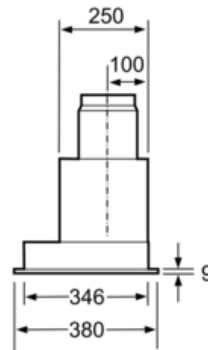

**Technische Data**

Uitvoering :	Traditioneel
Keurmerken :	CE, VDE
Lengte elektriciteitsnoer (cm) :	130
Inbouwafmetingen (hxbxd) :	470mm x 700mm x 350mm
en: Minimum distance above an electric hob :	650
en: Minimum distance above a gas hob :	650
Nettogewicht (kg) :	8,0
Soort besturing :	Mechanisch
Instelling afzuigvermogen :	3
Maximale afzuigcapaciteit luchtafvoer (m <sup>3</sup> /h) :	460
Max. capaciteit recirculatie intensiefstand (m <sup>3</sup> /h) :	420
Maximale afzuigcapaciteit recirculatie (m <sup>3</sup> /h) :	320
Afzuigcapaciteit intensiefstand (m <sup>3</sup> /h) :	590
Aantal lampen :	2
Geluidsniveau (dB (A) re 1pW) :	62
Diameter luchtafvoer min/max (mm/mm) :	150 / 120
Materiaal vetfilter :	Aluminium wasbaar
EAN-code :	4242002409337
Aansluitwaarde (W) :	240
Minimale smeltveiligheid (A) :	10
Spanning (V) :	220-230
Frequentie (Hz) :	50
Type stekker :	Schuko-/Gardy. met aarding
Type installatie :	Inbouw

#### Technische specificaties:

- Inbouwmaten (hxbxd): 470 x 700 x 350 mm
- Afmetingen luchtafvoer (hxbxd): 470 x 730 x 380 mm
- Afmetingen recirculatie (hxbxd): 470 x 730 x 380 mm
- Voor circulatiewerking is een koolstoffilter (optioneel toebehoor) nodig
- In te bouwen in een schouw of speciale kast
- Luchtafvoeraansluiting Ø 120, 150 mm
- Aansluitwaarde: 240 W

\* Volgens de EU-norm nr. 65/2014

Serie | 4 Afzuigkappen

**DHL775B**  
**Afzuigunit, 73 cm**  
**Zilver-metallic**

Afmeting in mm

Afmeting in mm

Afmeting in mm