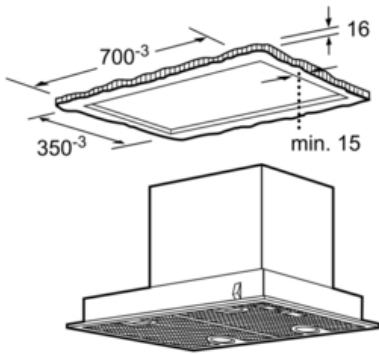

#### Technische specificaties:

- Inbouwmaten (hxbxd): 470 x 700 x 350 mm
- Afmetingen luchtafvoer (hxbxd): 470 x 730 x 380 mm
- Afmetingen recirculatie (hxbxd): 470 x 730 x 380 mm
- Voor circulatiewerking is een koolstoffilter (optioneel toebehoor) nodig
- In te bouwen in een schouw of speciale kast
- Luchtafvoeraansluiting Ø 120, 150 mm
- Aansluitwaarde: 240 W

\* Volgens de EU-norm nr. 65/2014

Serie | 4 Afzuigkappen

**DHL775B**  
**Afzuigunit, 73 cm**  
**Zilver-metallic**

Afmeting in mm

Afmeting in mm

Afmeting in mm