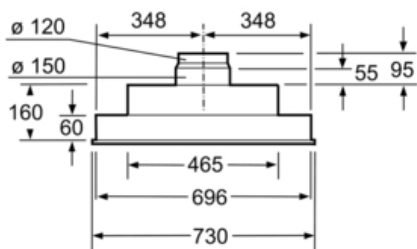

Technische Data

Uitvoering :	Traditioneel
Keurmerken :	CE, VDE
Lengte elektriciteitsnoer (cm) :	130
Inbouwafmetingen (hxbxd) :	255mm x 700mm x 350mm
en: Minimum distance above an electric hob :	650
en: Minimum distance above a gas hob :	650
Nettogewicht (kg) :	9,0
Soort besturing :	Mechanisch
Instelling afzuigvermogen :	3
Maximale afzuigcapaciteit luchtafvoer (m ³ /h) :	390
Max. capaciteit recirculatie intensiefstand (m ³ /h) :	430
Maximale afzuigcapaciteit recirculatie (m ³ /h) :	320
Afzuigcapaciteit intensiefstand (m ³ /h) :	640
Aantal lampen :	2
Geluidsniveau (dB (A) re 1pW) :	59
Diameter luchtafvoer min/max (mm/mm) :	150 / 120
Materiaal vetfilter :	Aluminium wasbaar
EAN-code :	4242002258522
Aansluitwaarde (W) :	240
Minimale smeltveiligheid (A) :	10
Spanning (V) :	220-240
Frequentie (Hz) :	50
Type stekker :	Schuko-/Gardy. met aarding
Type installatie :	Inbouw

Technische specificaties:

- Inbouwmaten (hxbxd): 255 x 700 x 350 mm
- Afmetingen luchtafvoer (hxbxd): 255 x 730 x 380 mm
- Afmetingen recirculatie (hxbxd): 255 x 730 x 380 mm
- Voor circulatiewerking is een koolstoffilter (optioneel toebehoor) nodig
- In te bouwen in een schouw of speciale kast
- Luchtafvoeraansluiting Ø 120, 150 mm
- Aansluitwaarde: 240 W

* Volgens de EU-norm nr. 65/2014

Serie | 4 Afzuigkappen

DHL755B
Zilver-metallic
Afzuigunit, 73 cm

Afmeting in mm

Afmeting in mm

Afmeting in mm