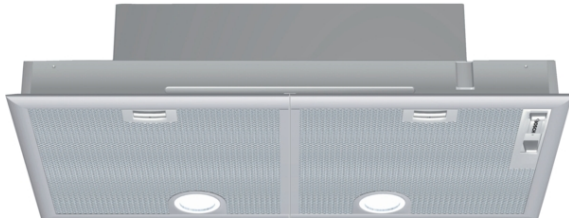

Serie | 4 Afzuigkappen

DHL755B
Zilver-metallic
Afzuigunit, 73 cm

**D**

De eilandschouwkap biedt u flexibiliteit in de keukenindeling: de kap kan aan de muur of boven een kookeiland worden gemonteerd.

- **Afzuigcapaciteit:** 640 m³/h, zorgt voor een optimaal klimaat van de keuken.
- **Intensiefstand:** elimineert nare keukenluchtjes bijzonder stil en effectief.
- Halogeen verlichting voor optimale, energiezuinige verlichting van de kookplaat.
- **Bijzonder stil:** hoog vermogen met maar 45 dB.

Technische Data

Uitvoering :	Traditioneel
Keurmerken :	CE, VDE
Lengte elektriciteitsnoer (cm) :	130
Inbouwafmetingen (hxbxd) :	255mm x 700mm x 350mm
en: Minimum distance above an electric hob :	650
en: Minimum distance above a gas hob :	650
Nettogewicht (kg) :	9,0
Soort besturing :	Mechanisch
Instelling afzuigvermogen :	3
Maximale afzuigcapaciteit luchtafvoer (m ³ /h) :	390
Max. capaciteit recirculatie intensiefstand (m ³ /h) :	430
Maximale afzuigcapaciteit recirculatie (m ³ /h) :	320
Afzuigcapaciteit intensiefstand (m ³ /h) :	640
Aantal lampen :	2
Geluidsniveau (dB (A) re 1pW) :	59
Diameter luchtafvoer min/max (mm/mm) :	150 / 120
Materiaal vetfilter :	Aluminium wasbaar
EAN-code :	4242002258522
Aansluitwaarde (W) :	240
Minimale smeltveiligheid (A) :	10
Spanning (V) :	220-240
Frequentie (Hz) :	50
Type stekker :	Schuko-/Gardy. met aarding
Type installatie :	Inbouw

4 242002 258522

Serie | 4 Afzuigkappen

DHL755B

Zilver-metallic Afzuigunit, 73 cm

De eilandschouwkap biedt u flexibiliteit in de keukenindeling: de kap kan aan de muur of boven een kookeiland worden gemonteerd.

Bediening:

- Schuifregelaar voor bediening
- 3 standen + intensiefstand
- 2 x 20 W halogeen verlichting
- Lichtkleur: warmwit
- Kleurtemperatuur: 2800 K
- Lichtintensiteit: 345 lux
- Metalen vetfilter(s) met aluminium raam, uitwasbaar