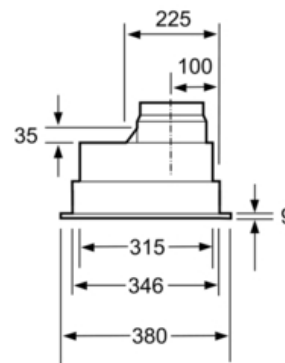

Technische Data

Uitvoering :	Traditioneel
Keurmerken :	CE, VDE
Lengte elektriciteitsnoer (cm) :	130
Inbouwafmetingen (hxbxd) :	255mm x 700mm x 350mm
en: Minimum distance above an electric hob :	650
en: Minimum distance above a gas hob :	650
Nettogewicht (kg) :	9,0
Soort besturing :	Mechanisch
Instelling afzuigvermogen :	3
Maximale afzuigcapaciteit luchtafvoer (m ³ /h) :	390
Max. capaciteit recirculatie intensiefstand (m ³ /h) :	430
Maximale afzuigcapaciteit recirculatie (m ³ /h) :	320
Afzuigcapaciteit intensiefstand (m ³ /h) :	640
Aantal lampen :	2
Geluidsniveau (dB (A) re 1pW) :	59
Diameter luchtafvoer min/max (mm/mm) :	150 / 120
Materiaal vetfilter :	Aluminium wasbaar
EAN-code :	4242002258522
Aansluitwaarde (W) :	240
Minimale smeltveiligheid (A) :	10
Spanning (V) :	220-240
Frequentie (Hz) :	50
Type stekker :	Schuko-/Gardy. met aarding
Type installatie :	Inbouw

Technische specificaties:

- Inbouwmaten (hxbxd): 255 x 700 x 350 mm
- Afmetingen luchtafvoer (hxbxd): 255 x 730 x 380 mm
- Afmetingen recirculatie (hxbxd): 255 x 730 x 380 mm
- Voor circulatiewerking is een koolstoffilter (optioneel toebehoor) nodig
- In te bouwen in een schouw of speciale kast
- Luchtafvoeraansluiting Ø 120, 150 mm
- Aansluitwaarde: 240 W

* Volgens de EU-norm nr. 65/2014

Serie | 4 Afzuigkappen

DHL755B
Zilver-metallic
Afzuigunit, 73 cm

Afmeting in mm

Afmeting in mm

Afmeting in mm