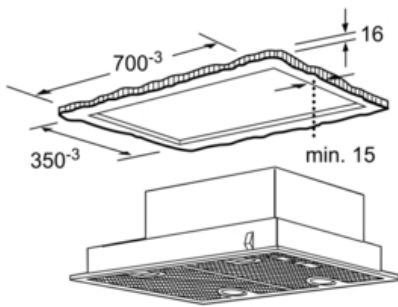

Technische Data

Uitvoering :	Traditioneel
Keurmerken :	CE, VDE
Lengte elektriciteitsnoer (cm) :	130
Inbouwafmetingen (hxbxd) :	255mm x 700mm x 350mm
en: Minimum distance above an electric hob :	650
en: Minimum distance above a gas hob :	650
Nettogewicht (kg) :	9,0
Soort besturing :	Mechanisch
Instelling afzuigvermogen :	3
Maximale afzuigcapaciteit luchtafvoer (m ³ /h) :	390
Max. capaciteit recirculatie intensiefstand (m ³ /h) :	430
Maximale afzuigcapaciteit recirculatie (m ³ /h) :	320
Afzuigcapaciteit intensiefstand (m ³ /h) :	640
Aantal lampen :	2
Geluidsniveau (dB (A) re 1pW) :	59
Diameter luchtafvoer min/max (mm/mm) :	150 / 120
Materiaal vetfilter :	Aluminium wasbaar
EAN-code :	4242002258522
Aansluitwaarde (W) :	240
Minimale smeltveiligheid (A) :	10
Spanning (V) :	220-240
Frequentie (Hz) :	50
Type stekker :	Schuko-/Gardy. met aarding
Type installatie :	Inbouw

Technische specificaties:

- Inbouwmaten (hxbxd): 255 x 700 x 350 mm
- Afmetingen luchtafvoer (hxbxd): 255 x 730 x 380 mm
- Afmetingen recirculatie (hxbxd): 255 x 730 x 380 mm
- Voor circulatiewerking is een koolstoffilter (optioneel toebehoor) nodig
- In te bouwen in een schouw of speciale kast
- Luchtafvoeraansluiting Ø 120, 150 mm
- Aansluitwaarde: 240 W

* Volgens de EU-norm nr. 65/2014

Serie | 4 Afzuigkappen

DHL755B
Zilver-metallic
Afzuigunit, 73 cm

Afmeting in mm

Afmeting in mm

Afmeting in mm