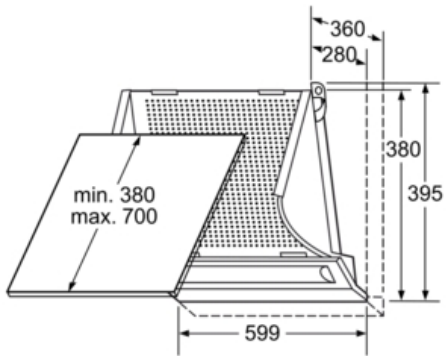

##### Technische specificaties:

- Afmetingen luchtafvoer (hxbxd): 380-380 x 599 x 280 mm
- Afmetingen recirculatie (hxbxd): 380-380 x 599 x 280 mm
- Voor montage tussen twee bovenkasten of aan de wand
- Luchtafvoeraansluiting Ø 120 mm, 120 mm
- Aansluitwaarde: 270 W

\* Volgens de EU-norm nr. 65/2014

**Serie | 2 Afzuigkappen**

**DHE645M**  
**Afzuigkap integreerbaar, 60 cm breed**  
**Zilver-metallic**

Afmeting in mm

Afmeting in mm

Afmeting in mm