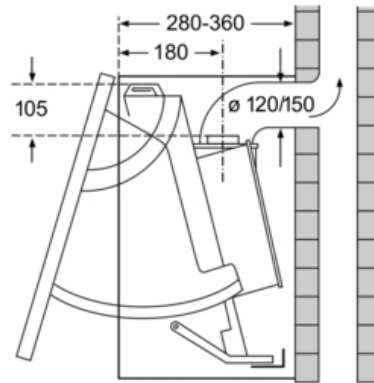

**Technische Data**

Uitvoering :	Uittrekbaar
Keurmerken :	CE, VDE
Lengte elektriciteitsnoer (cm) :	130
en: Minimum distance above an electric hob :	650
en: Minimum distance above a gas hob :	650
Nettogewicht (kg) :	9,0
Soort besturing :	Mechanisch
Instelling afzuigvermogen :	3
Maximale afzuigcapaciteit luchtafvoer (m3/h) :	270
Maximale afzuigcapaciteit recirculatie (m3/h) :	300
Aantal lampen :	2
Geluidsniveau (dB (A) re 1pW) :	63
Diameter luchtafvoer min/max (mm/mm) :	120
Materiaal vetfilter :	Aluminium wasbaar
EAN-code :	4242002122793
Aansluitwaarde (W) :	270
Minimale smeltveiligheid (A) :	10
Spanning (V) :	220-230
Frequentie (Hz) :	50
Type stekker :	Schuko-/Gardy. met aarding
Type installatie :	Wandmodel

##### Technische specificaties:

- Afmetingen luchtafvoer (hxbxd): 380-380 x 599 x 280 mm
- Afmetingen recirculatie (hxbxd): 380-380 x 599 x 280 mm
- Voor montage tussen twee bovenkasten of aan de wand
- Luchtafvoeraansluiting Ø 120 mm, 120 mm
- Aansluitwaarde: 270 W

\* Volgens de EU-norm nr. 65/2014

**Serie | 2 Afzuigkappen**

**DHE645M**  
**Afzuigkap integreerbaar, 60 cm breed**  
**Zilver-metallic**

Afmeting in mm

Afmeting in mm

Afmeting in mm