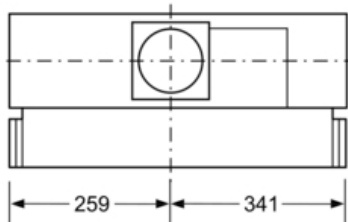

##### Technische specificaties:

- Afmetingen luchtafvoer (hxbxd): 380-380 x 599 x 280 mm
- Afmetingen recirculatie (hxbxd): 380-380 x 599 x 280 mm
- Voor montage tussen twee bovenkasten of aan de wand
- Luchtafvoeraansluiting Ø 120 mm, 120 mm
- Aansluitwaarde: 270 W

\* Volgens de EU-norm nr. 65/2014

**Serie | 2 Afzuigkappen**

**DHE645M**  
**Afzuigkap integreerbaar, 60 cm breed**  
**Zilver-metallic**

Afmeting in mm

Afmeting in mm

Afmeting in mm