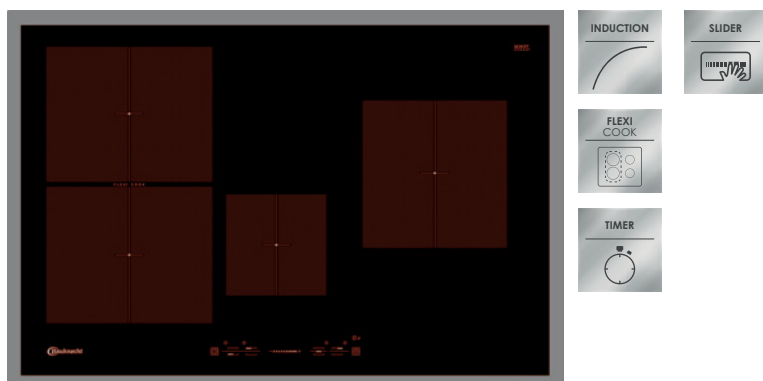

CTAI 6740FS IN

Inductiekookplaat 70 cm

Bauknecht
Mehr als Technik

Belangrijkste kenmerken

- FlexiCook
- Booster
- Restwarmte-indicatoren
- Vergrendelen bedieningspaneel

MET RVS KADER

CTAI 6740FS IN
EAN 40 11577 85258 5

Type apparaat

- Type: Inductie
- Uitvoering: met kader in roestvrij staal

Accessoires in optie

- Montageset bij werkblad in natuursteen als accessoire leverbaar (4819 404 78697)

Kookzones

- 4 inductiezones met booster
- Bediening aan voorzijde
- FlexiCook zone links
- Zone linksvoor: 1800/2200 W, 18/23 cm Ø
- Zone linksachter: 1800/2200 W, 18/23 cm Ø
- Zone rechtsachter: 1200/1800 W, 14,5 cm Ø
- Zone rechtsvoor: 2200/3200 W, 21 cm Ø

FlexiCook

Uitvoering

- Timer voor kooktijdstelling voor een zone naar keuze (1-99 min.)
- Automatische pandetectie
- Restwarmte-indicatie
- Vergrendeling bedieningspaneel

Technische gegevens

- Afmetingen verpakt apparaat (HxBxD): 140 x 860 x 600 mm
- Gewicht apparaat 15 kg
- Gewicht verpakt apparaat 16,2 kg
- Spanning: 230 V
- Frequentie: 50-60 Hz
- Vermogen: 7,2 kW
- Aansluitwaarde 7200 W
- Lengte aansluitkabel 150 cm

- Inbouwhoogte: 52 mm
- Afmetingen apparaat (BxD): 770 x 510 mm
- Afmetingen uitsnijding werkblad (BxD): 750x490 mm