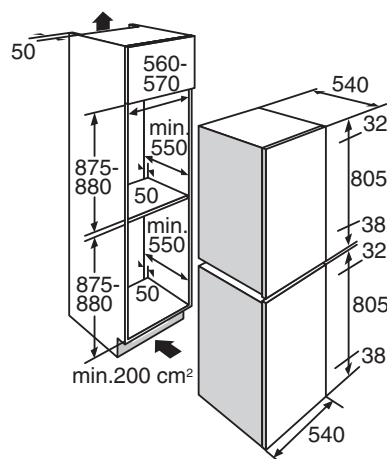

Inbouw vriezer met 4 laden (88 cm)

Uitvoering

- energielabel: A+
- totale netto inhoud: 86 liter
- sleepdeur montage

Kenmerken

- 4-sterren vriezer
- invriesvermogen: 13 kg per 24 uur
- bewaartijd bij storing: 17 uur
- Fast freeze
- 4 transparante laden
- invriesschakelaar

Bediening

- mechanische temperatuurregeling

Bijzonderheden

- draairichting van de deur omkeerbaar (links- of rechtsdraaiend)
- optisch signaal bij te hoge temperatuur
- met de KS31088A te combineren als inbouw side-by-side of boven elkaar ingebouwde koelvriescombinatie

Toebehoren

- 1 ijsblokjeshouder

Technische specificaties

- geschikt voor omgevingstemperatuur: N-ST (16-38°C)
- energieverbruik: 196 kWh/jaar
- geluidsniveau: 40 dB(A)
- aansluitwaarde: 80 W

KS1088C

€ 875,-