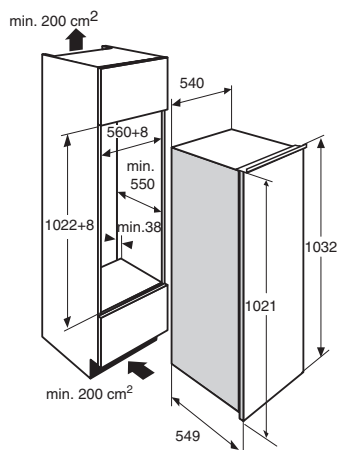

Technische specificaties

- geschikt voor omgevingstemperatuur: SN-T (10-43°C)
- energieverbruik: 213 kWh/jaar
- geluidsniveau: 40 dB(A)
- aansluitwaarde: 100 W