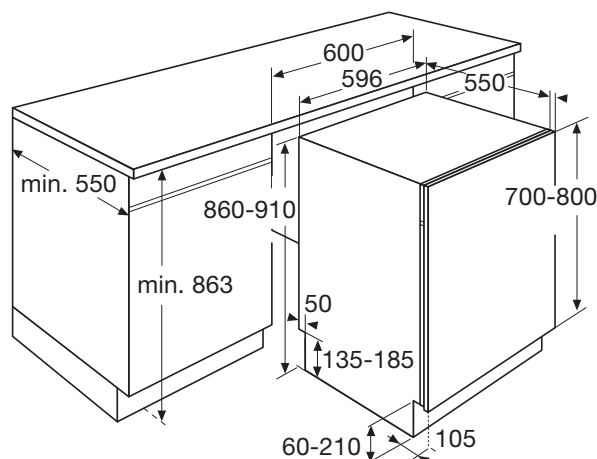

### Technische specificaties

- van voren instelbare deurbalans
- vanaf voorzijde instelbare achterpoot
- op ooghoogte in te bouwen
- aansluitwaarde: 1,70 kW

**VA98211RT RVS**
**€ 1.389,-**