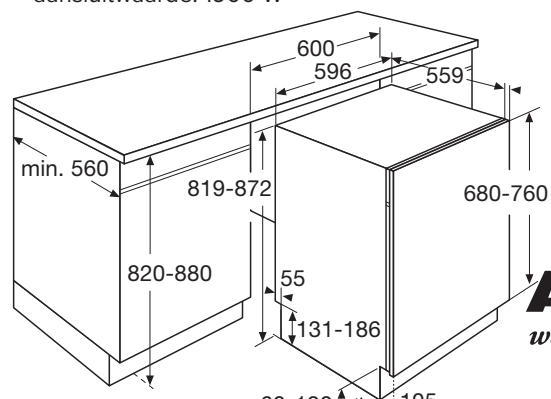

Technische specificaties

- vanaf voorzijde instelbare achterpoot
- van voren instelbare deurbalans
- aansluitwaarde: 1900 W

ATAG
we love to cook