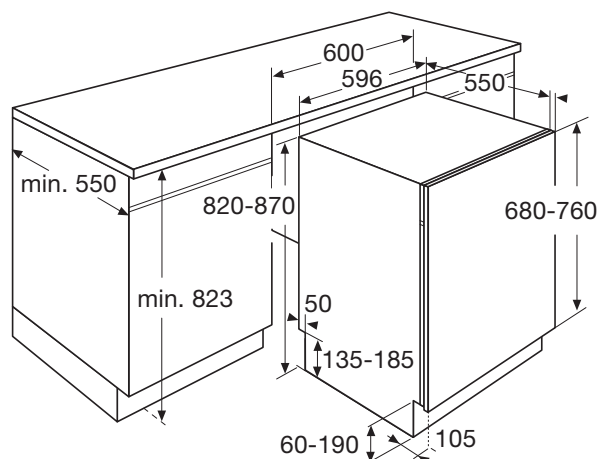

VA68211TT RVS

€ 1.525,-