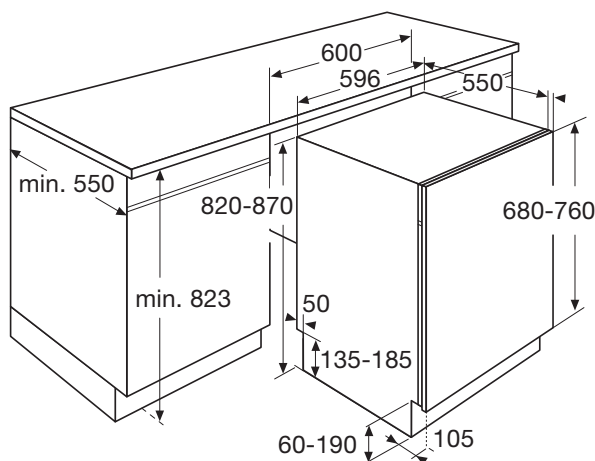

### Technische specificaties

- van voren instelbare deurbalans
- vanaf voorzijde instelbare achterpoot
- op ooghoogte in te bouwen
- aansluitwaarde: 1,70 kW

VA68211QT RVS

€ 1.215,-