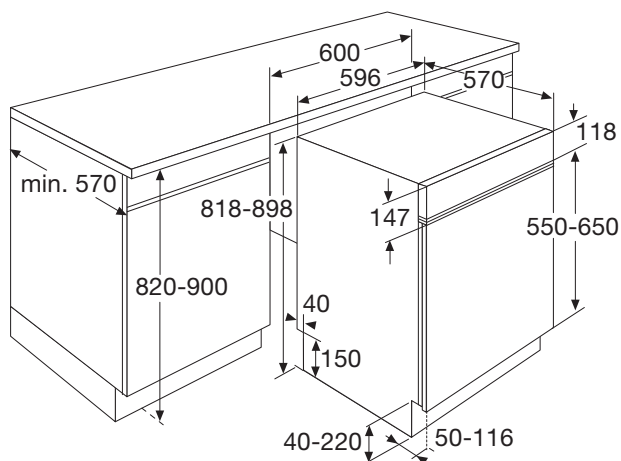

Technische specificaties

- vanaf voorzijde instelbare achterpoot
- op ooghoogte in te bouwen
- aansluitwaarde: 2,20 kW

VA63211RF RVS

€ 1.119,-