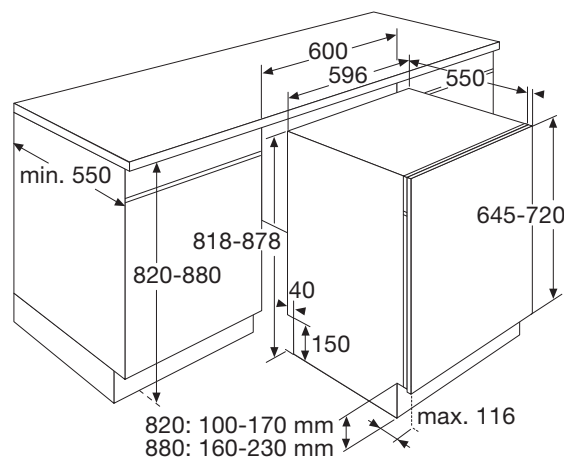

Technische specificaties

- minimale deurhoogte: 645mm (geschikt voor greeploze keukens met een deurmaat vanaf 645 mm)
- op ooghoogte in te bouwen
- aansluitwaarde: 2,20 kW

VA61211MT zwart
€ 1.069,-