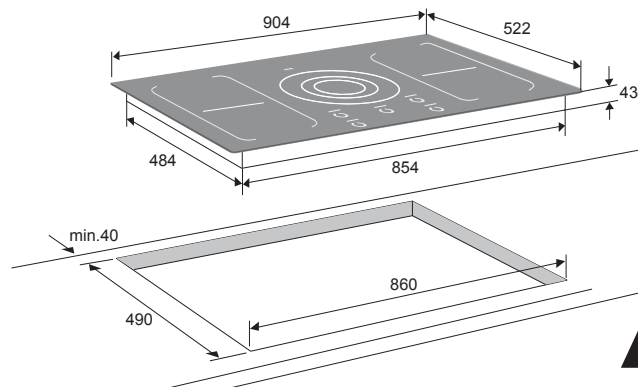

Accessoires

HPS304	4-delige RVS pannenset
GP2240	Grillplaat
TY2240	Teppan Yaki bakplaat
BS2535	Braadslede