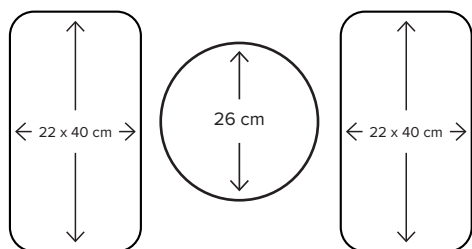

magna

Inductiekookplaat met Bridge Induction, Dual Induction en Iris Slide Control® Connect Life (90 cm)

HI9271SVC zwart glas

Uitvoering

- 2 Bridge Induction zones
- Dual Induction
- vitro-keramisch glas (slijt- en krasvast) met RVS zijprofielen
- zwart glas met tweekleurige zone bedrukking

Kookzones

- 5 kookzones:
  - linksvoor/achter: Bridge Induction zone 180 x 220 mm / 40 - 3700 W
  - midden: Dual Induction zone Ø 260 mm / 50 - 5500 W
  - rechtsvoor/achter: Bridge Induction zone 180 x 220 mm / 40 - 3700 W
  - door twee kookzones (voor en achter) aan elkaar te koppelen ontstaat er één grote Bridge zone van 22 x 40 cm
- zeer korte aankooktijd dankzij boost stand en een unieke 110% permanent vermogenstand

Bediening

- Iris Slide Control®
- aan/uit schakelaar per zone
- automatische panherkenning
- 13 vermogensstanden, inclusief boostfunctie
- voorinstelbare programma's voor wokken, braden en grillen
- temperatuurgestuurde programma's
- pauzefunctie
- automatische (aan)kookfunctie
- 5 digitale timers met uitschakelfunctie

Connected Features

- monitoring op afstand van de standen van de kookzones en de timers
- geïntegreerde bediening van een connected afzuigkap
- synchrostart en -control: automatisch aansturen van een connected afzuigkap
- uitleg van de automatische programma's in de app

Veiligheid

- centrale toets om alle kookzones in één keer uit te schakelen
- automatisch uit bij oververhitting
- automatische kookduurbegrenzing
- restwarmte indicatie per zone
- kinderslot
- pandetectie: geen pan, geen vermogen

Technische specificaties

- inbouwdiepte: 43 mm
- 3-fasen aansluiting
- aansluitwaarde: 11.100 W

Accessoires

HPS304	4-delige RVS pannenset
GP2240	Grillplaat
TY2240	Teppan Yaki bakplaat
BS2535	Braadslede

EANnr: 8715393167460