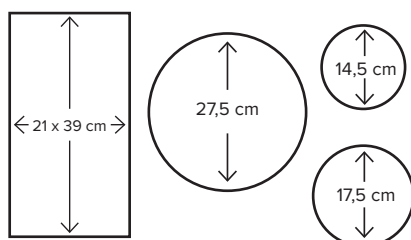

Inductiekookplaat met Bridge Induction (80 cm)

HI08571EV   zwart glas

Uitvoering

- 1 Bridge Induction zone
- vitro-keramisch glas (slijt- en krasvast)
- tweekleurige zone bedrukking

Kookzones

- 5 kookzones:
  - linksvoor: 190 x 210 mm / 50 - 3000 W
  - linksachter: 190 x 210 mm / 50 - 3000 W
  - midden: Ø 275 mm / 50 - 3000 W
  - rechtsvoor: Ø 175 mm / 50 - 2100 W
  - rechtsachter: Ø 145 mm / 50 - 1850 W
- door twee Bridge Induction zones aan elkaar te koppelen ontstaat er één grote kookzone van 21 x 39 cm / 50 - 3700 W

Bediening

- Direct Slide control
- 10 vermogensstanden inclusief boostfunctie op alle kookzones (LED indicatie)
- automatische panherkenning
- Auto Bridge functie
- pan verplaats functie: instellingen meenemen naar andere zone
- warmhoud functie
- grill functie: speciale functie voor Teppan Yaki of grillplaat

Kookzones

- Recall functie: kookinstellingen zijn eenvoudig op te roepen na uitschakeling kookplaat
- pauzefunctie
- automatische (aan)kookfunctie
- timer op elke zone met uitschakelfunctie bij het verstrijken van de ingestelde kookduur. Ook te gebruiken als stand-alone kookwekker

Veiligheid

- centrale aan/uit schakelaar
- automatisch uit bij oververhitting
- automatische kookduurbegrenzing
- restwarmte indicatie
- kinderslot

Technische specificaties

- inbouwdiepte: 51,5 mm
- aansluitwaarde: 10.400 W
- door slim powermanagement 2- of 3-fasen aansluiting mogelijk

Accessoires

HPS304	4-delige RVS pannenset
GP2240	Grillplaat
TY2240	Teppan Yaki bakplaat
BS2535	Braadslede