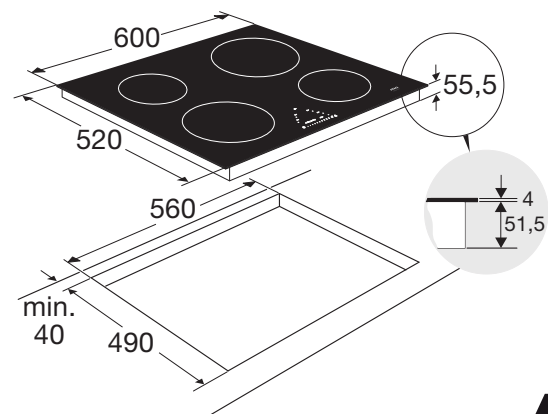

Kookzones

- 4 kookzones:
 - linksvoor: Ø 215 mm / 50 - 3000 W
 - linksachter: Ø 145 mm / 50 - 1850 W
 - rechtsvoor: Ø 175 mm / 50 - 2100 W
 - rechtsachter: Ø 215 mm / 50 - 3000 W

Bediening

- Direct Slide control
- 10 vermogensstanden inclusief boostfunctie op alle kookzones (LED indicatie)
- automatische panherkenning
- pan verplaats functie: instellingen meenemen naar andere zone
- warmhoud functie
- Recall functie: kookinstellingen zijn eenvoudig op te roepen na uitschakeling kookplaat
- pauzefunctie

Technische specificaties

- inbouwdiepte: 51,5 mm
- aansluitwaarde: 3700 W
- 1-fase aansluiting

Accessoires

HPS304 4-delige RVS pannenset

Kookzones

EANnr: 8715393237040

ATAG
we love to cook