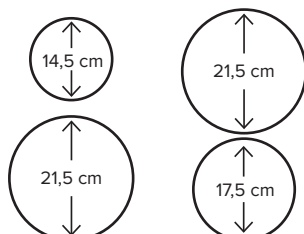

Kookzones

- 4 kookzones:
 - linksvoor: Ø 215 mm / 50 - 3000 W
 - linksachter: Ø 145 mm / 50 - 1850 W
 - rechtsvoor: Ø 175 mm / 50 - 2100 W
 - rechtsachter: Ø 215 mm / 50 - 3000 W

Bediening

- Direct Slide control
- 10 vermogensstanden inclusief boostfunctie op alle kookzones (LED indicatie)
- automatische panherkenning
- pan verplaats functie: instellingen meenemen naar andere zone
- warmhoud functie
- Recall functie: kookinstellingen zijn eenvoudig op te roepen na uitschakeling kookplaat
- pauzefunctie

Technische specificaties

- inbouwdiepte: 51,5 mm
- aansluitwaarde: 3700 W
- 1-fase aansluiting

Accessoires

HPS304 4-delige RVS pannenset

Kookzones

EANnr: 8715393237040

ATAG
we love to cook