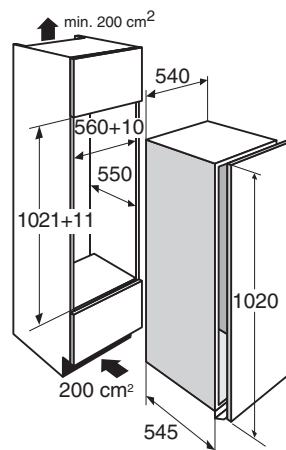

Inbouw koelkast met vriesvak (102 cm)

LED

Uitvoering

- energielabel: A+
- totale netto inhoud: 164 liter
- sleepdeur montage
- LED binnenverlichting

Koelgedeelte

- netto inhoud: 143 liter
- automatisch ontdooisysteem
- 3 transparante, verstelbare deurvakken met luxe afwerking, waaronder een afsluitbaar boter- en kaasvak
- 1 deurvak is smaller, waardoor er hogere flessen in het vak eronder geplaatst kunnen worden
- 3 luxe draagplateaus van veiligheidsglas met RVS afwerking, waarvan 2 in hoogte verstelbaar
- 1 draagplateau is deelbaar, waarmee ruimte gecreeerd kan worden voor hogere objecten op het plateau eronder
- 1 transparante groentelade

Vriesgedeelte

- netto inhoud: 18 liter
- 4-sterren vriesvak
- invriesvermogen: 2 kg per 24 uur
- bewaartijd bij storing: 12 uur

Bediening

- elektronische temperatuurregeling
- temperatuurindicatie d.m.v. LED

Bijzonderheden

- draairichting van de deur omkeerbaar (links- of rechtsdraaiend)

Technische specificaties

- geschikt voor omgevingstemperatuur: ST (16-38°C)
- energieverbruik: 206 kWh/jaar
- geluidsniveau: 36 dB(A)
- aansluitwaarde: 75 W