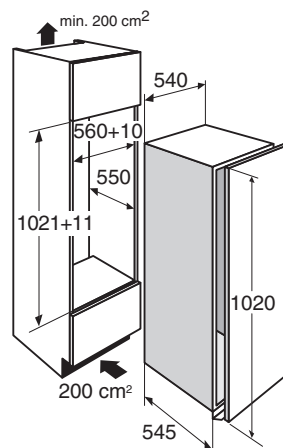

Inbouw koelkast (102 cm)

LED

Uitvoering

- energielabel: A+
- totale netto inhoud: 181 liter
- sleepdeur montage
- LED binnenverlichting

Koelgedeelte

- netto inhoud: 182 liter
- automatisch ontdooisysteem
- 3 transparante, verstelbare deurvakken met luxe afwerking, waaronder een afsluitbaar boter- en kaasvak
- 1 deurvak is smaller, waardoor er hogere flessen in het vak eronder geplaatst kunnen worden
- 1 flessenhouder
- 4 luxe draagplateaus van veiligheidsglas met RVS afwerking, waarvan 3 in hoogte verstelbaar
- 1 draagplateau is deelbaar, waarmee ruimte gecreeerd kan worden voor hogere objecten op het plateau eronder
- 1 transparante groentelade

Bediening

- elektronische temperatuurregeling
- temperatuurindicatie d.m.v. LED

Bijzonderheden

- draairichting van de deur omkeerbaar (links- of rechtsdraaiend)

Technische specificaties

- geschikt voor omgevingstemperatuur: SN-ST (10-38°C)
- energieverbruik: 126 kWh/jaar
- geluidsniveau: 35 dB(A)
- aansluitwaarde: 70 W