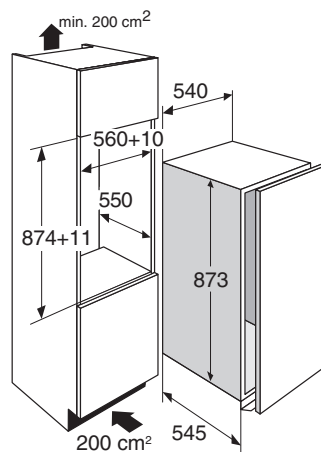

KS31088A

€ 745,-