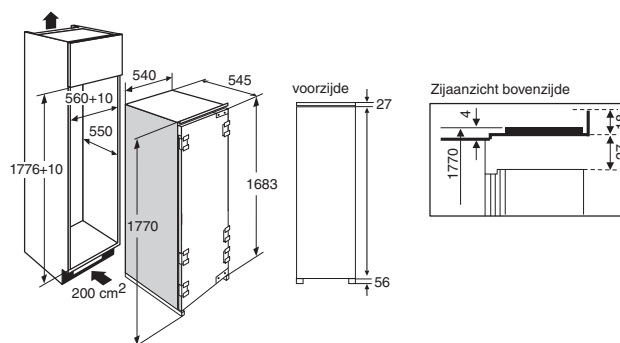

KS22178B

€ 1.319,-