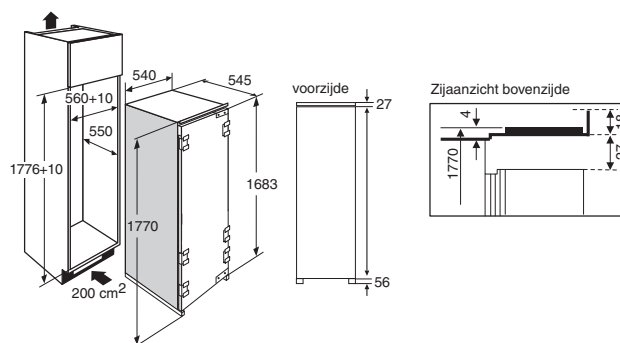

KS22178A

€ 1.249,-