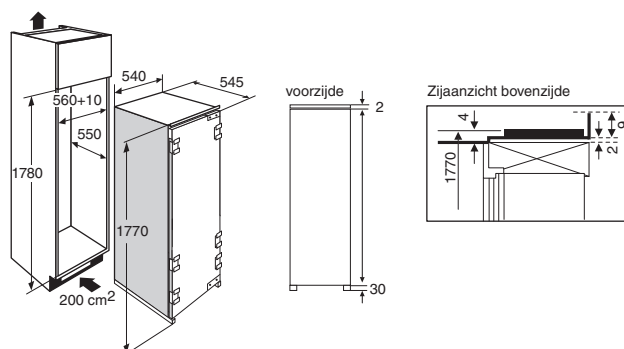

KD22178A

€ 1.359,-