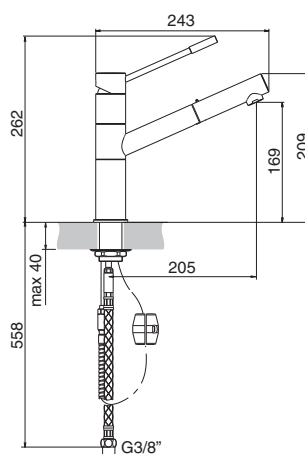

Eénhendel mengkraan met uittrekbare handdouche

- fraai, elegant design
 - flexibele slang met RVS mantel
 - mengkraan met zwenkbare uitloop met uittrekbare handdouche
 - uitgevoerd met duurzame, keramische afdichtingen
 - met anti-kalk perlator, gemakkelijk schoon te maken
 - uitgerust met dubbele anti-terugslagklep volgens DIN EN 802
 - uitgevoerd in chroom, slijtvast en van hoge kwaliteit
- kraangat Ø 35 mm