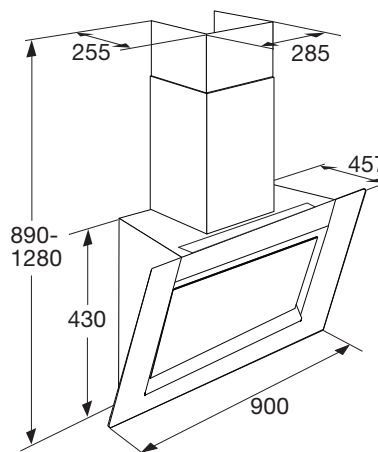

Technische specificaties

- energie efficiëntieklasse: B
- afvoer Ø 150 -120 mm
- aansluitwaarde 246 W