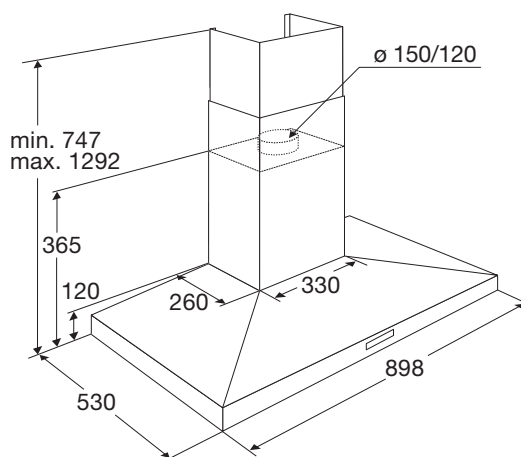

Schoonmaakbaarheid

- 2 robuuste RVS filtercassettes, met hoogwaardige afwerking, speciaal geschikt voor reiniging in de vaatwasser
- 1 uitwasbaar Longlife koolstoffilter (optioneel)

Bijzonderheden

- vereiste hanghoogte boven gaskookplaat minimaal 65 cm en inductie- en keramische kookplaten minimaal 55 cm

Technische specificaties

- energie efficiëntieklasse: A+
- afvoer Ø 150 -125 -120 mm
- aansluitwaarde 237 W

WS9192BAM grafiet

€ 1.349,-