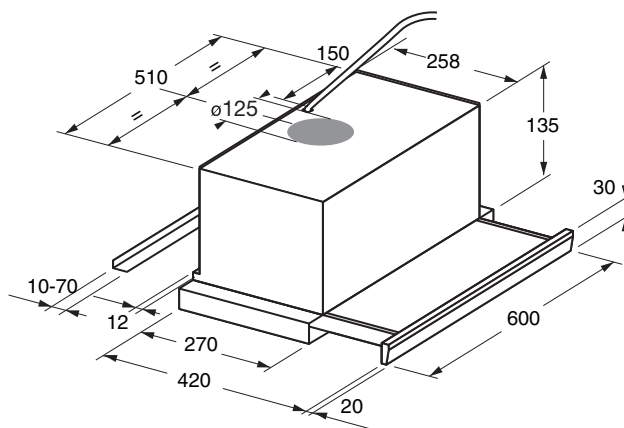

### Bijzonderheden

- vereiste hanghoogte boven gaskookplaat minimaal 65 cm en inductie- en keramische kookplaten minimaal 55 cm

### Technische specificaties

- afvoer Ø 125 mm
- aansluitwaarde 19 W

WV6255AC wit

€ 289,-