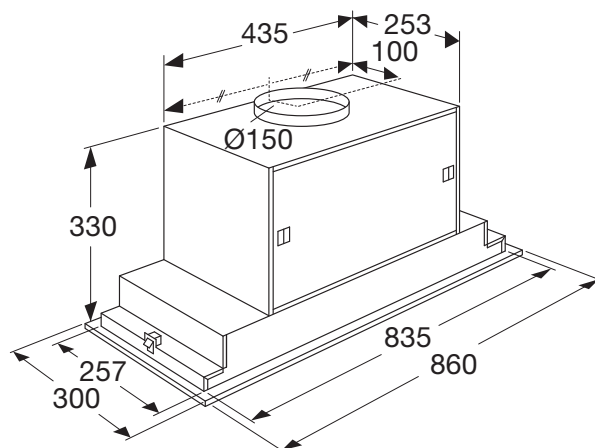

Inbouwunit (86 cm)

Uitvoering

- maximale afzuigcapaciteit 670 m³/h
- geluidsniveau 60 dB(A) op stand 2
- met geluidsdemping
- geschikt voor afvoer naar buiten
- geschikt voor recirculatie
- ondiepe uitvoering, geschikt voor zelfbouwschouwen of bovenkastjes
- dimbare verlichting 2 x 5 W led spot

Schoonmaakbaarheid

- 2 metalen cassettefilters (uitwasbaar)
- 2 koolstoffilters (optioneel)

Bijzonderheden

- vereiste hanghoogte boven gaskookplaat minimaal 65 cm en inductie- en keramische kookplaten minimaal 50 cm

Technische specificaties

- energie efficiëntieklasse: A+
- afvoer Ø 150 -120 mm
- aansluitwaarde: 280 W

| | | |
|--------|---------------------------|---------|
| ACC933 | set van 2 koolstoffilters | € 23,- |
| ACR111 | afstandsbediening | € 79,- |
| AW111F | luxe achterwand | € 225,- |