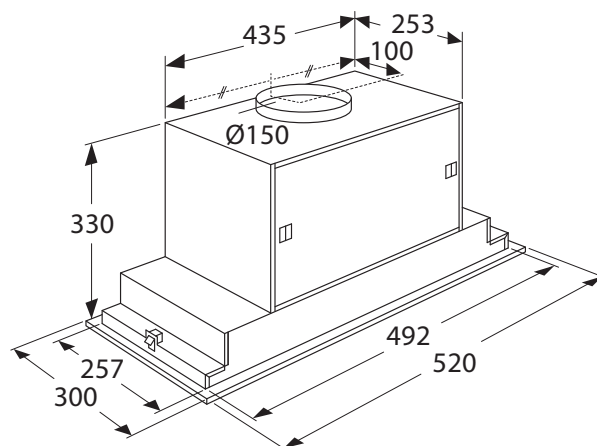

Schoonmaakbaarheid

- 2 metalen cassettefilters (uitwasbaar)
- 2 koolstoffilters (optioneel)

Bijzonderheden

- vereiste hanghoogte boven gaskookplaat minimaal 65 cm en inductie- en keramische kookplaten minimaal 50 cm

Technische specificaties

- energie efficiëntieklasse: A
- afvoer Ø 150 -120 mm
- aansluitwaarde: 280 W

ACC933	set van 2 koolstoffilters	€ 23,-
ACR111	afstandsbediening	€ 79,-
AW111F	luxe achterwand	€ 225,-