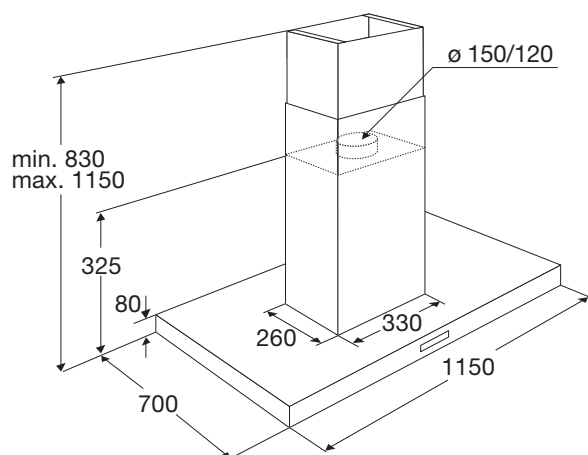

Schoonmaakbaarheid

- 6 robuuste RVS filtercassettes, met hoogwaardige afwerking, speciaal geschikt voor reiniging in de vaatwasser
- 1 uitwasbaar Longlife koolstoffilter (optioneel)

Bijzonderheden

- vereiste hanghoogte boven gaskookplaat minimaal 65 cm en inductie- en keramische kookplaten minimaal 55 cm
- FL4211 en FL6211 (schachten uit één stuk) inclusief binnenframe
- schacht uit één stuk is niet geschikt voor recirculatie

Technische specificaties

- energie efficiëntieklasse: A+
- afvoer Ø 150 -125 -120 mm
- aansluitwaarde: 240 W

ES1292SAM grafiet

€ 2.099,-