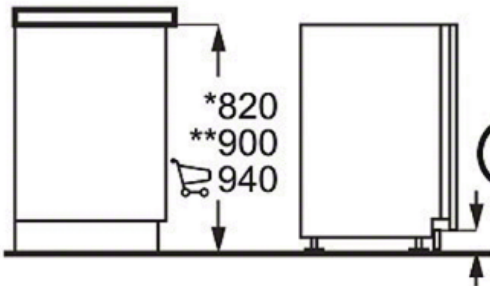

FSK93800P Afwasautomaat

PSGBDW120D000002

(A)

* 40-140
** 120-220
🛒 160-260

(B)

* 0-140
** 70-220
🛒 115-260