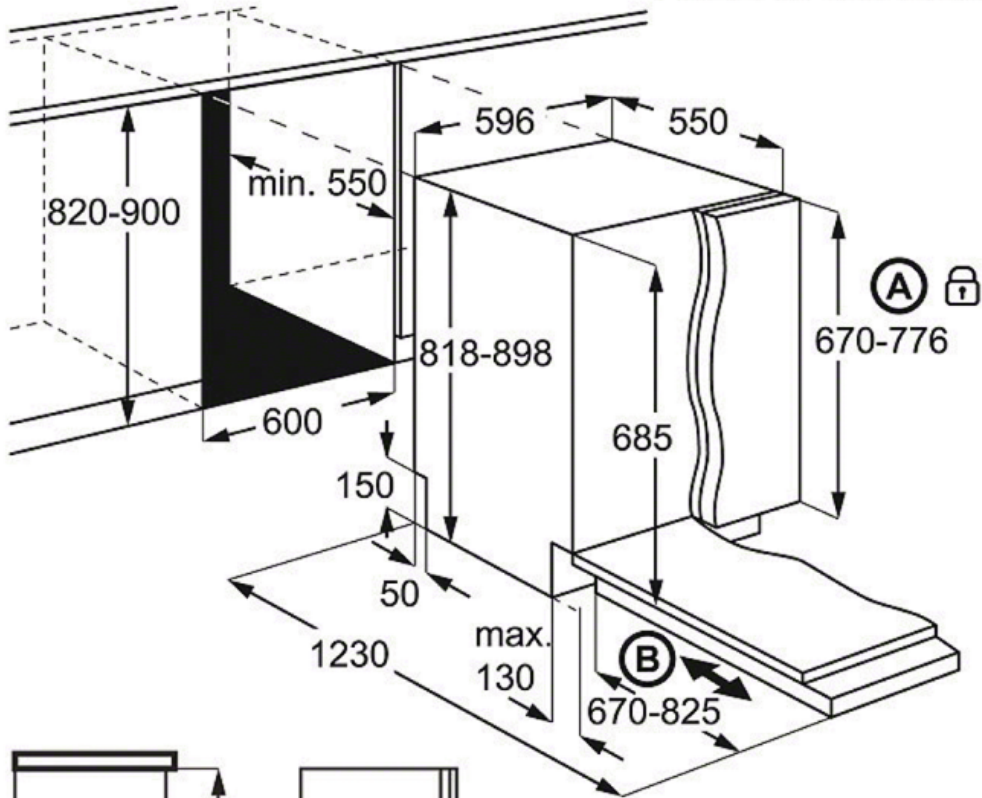

FSK93800P Afwasautomaat

PSGBDW120D000002

(A)

* 40-140
** 120-220
🛒 160-260

(B)

* 0-140
** 70-220
🛒 115-260