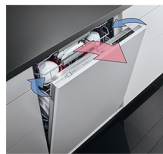

Natuurlijk drogen

De nieuwe Airdry-technologie geeft u een uitzonderlijke droogprestatie met een natuurlijke luchtstroom. De deur opent automatisch 10 cm in de laatste fase van de cyclus; als de vaat schoon is. Het droogt uw vaat op een natuurlijke manier en bespaart

Kenmerken :

- Afwasprogramma's: 30 minuten 60°C, AutoSense 45°-70°, Eco, intensief 70°C, Spoelen
- 5 Programma's, 4 temperaturen
- Water- en energieverbruik: 9.9 liter, 1.038 kWh bij Eco 50°C
- Startuitlet tot 24 uur
- Sensorlogic watersensor
- In hoogte verstelbare bovenkorf, ook bij volle lading
- Op hoogte installeerbaar
- AutoOff functie
- Schuifscharnieren voor flexibele installatie
- Warmwateraansluiting tot 60°C
- AquaControl
- •
- Inverter motor met 10 jaar garantie
- Geluidsniveau: 47 dB
- XtraDry optie: voor een extra boost aan het droogresultaat
- AirDry technologie met AutoDoor systeem

Technische gegevens :

- Energie-efficiëntieklasse : A+
- Droogresultaat : A
- Geluidsniveau (dB) : 47
- Standaardcouverts : 13
- Installatie : inbouw
- Buitenmaten hxbxd (mm) : 818x596x550
- Inbouwmaten h(min./max.)xbxd (mm) : 820-880x600x550
- Afwasresultaat : A
- EU ecolabel : None
- Energieverbruik per jaar (kWh) : 295
- Energieverbruik per cyclus (kWh) : 1.038
- Waterverbruik per cyclus (liter) : 9.9
- Waterverbruik per jaar (liter) : 2775
- Programmaduur (min) : 237
- Declaratie programma : Eco 50°C
- Kleur bedieningspaneel : Grijs
- Ampère : 10
- Aansluitwaarde (W) : 1950
- Netspanning (V) : 220-240
- Productnummer : 911 536 288
- EAN Code : 7332543520985
- Product Partner Code : B – Open All

Productbeschrijving :

Volledig integreerbare vaatwasser, 47dB, 60 cm, 11l, 5prog./4temp., 13 couverts, 24u startuitlet, inverter motor, schuifscharnieren, XtraDry, A+AA