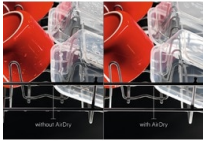

Voordelen en specificaties

Natuurlijk drogen

De nieuwe AirDry-technologie geeft u een uitzonderlijke droogprestatie met een natuurlijke luchtstroom. De deur opent automatisch 10 cm in de laatste fase van de cyclus; als de vaat schoon is. Het droogt uw vaat op een natuurlijke manier en bespaart zo ook op energiekosten.