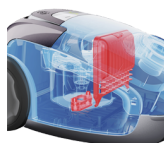

Extra stil, dankzij het Silence PRO System™

Stofzuigen zonder iemand te storen. Dankzij verdere ontwikkelingen van het Silence PRO System™, is de VX8 nu nog stiller. Er zijn verbeteringen aangebracht in de slang en in de stille, maar zeer efficiënte Silent Pro™ stofzuigermond.

Meer voordelen :

- Silent Pro™ stofzuigermond voor stiller en efficiënter schoonmaken.
- Motion Control Systeem™ om gemakkelijk te manoeuvreren.
- Multi-Room Systeem™ met 12m bereik en een ergonomisch design

Kenmerken :

- Stofzuiger met S-bag® stofzak
- Stofzakvolaanduiding
- Geïntegreerde parkeer mogelijkheden
- Beweegbare handgreep
- 2 stofzakken
- Zuigkrachtregeling
- Zachte wielen
- Zachte wielen
- Stofzakvolaanduiding
- Vermogensregelaar
- The quietest vacuum cleaner ever
- Excellent cleaning performance
- Clean air filtration
- 68 dB(A) – quieter than you think
- Geïntegreerde parkeerfunctie
- AeroPro Ergo handle
- Digital display
- Stootranden
- Stootranden
- AeroPro aluminium telescopic tube
- AeroPro aluminium telescopische buis
- Zachte bumpers
- Soft bumpers

Technische gegevens :

- Kleur : Black Recycled
- Kleur Engels : Black
- Motorfilter : motorfilter
- Uitblaasfilter : Wasbare Hygiene™ filter 12
- Zuigbus : AeroPro Telescopisch
- Actieradius : 12
- Filterindicator : geen
- Oproelsnoer : simpel
- Zuigmond : AeroPro Silent
- Nettogewicht (kg) : 8.18
- Stofzakvol indicator : Mechanisch
- Type Stofzak : s-bag classic long performance
- Max. motorvermogen (W) : 700
- Diepte, buitenmaat (mm) : 402
- Breedte, buitenmaat (mm) : 308
- Hoogte, buitenmaat (mm) : 266
- EAN Code : 7332543523719

Productbeschrijving :

AEG900 940 341