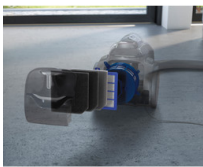

- Zachte wielen
- Vermogensregelaar
- AEG Telescopische buis
- Zonder zak
- Geïntegreerde parkeerfunctie
- AeroPro Telescopische buis

De duurzame manier

Voor een duurzamere manier van stofzuigen gebruiken we zoveel mogelijk gerecycled materiaal in LX 9 ÖKO. Het gehalte aan gerecycled plastic in de stofzuiger is 60% en de verpakkingendoos is gemaakt van 100% gerecycled materiaal - voor een groener huis en een groenere wereld.

Geavanceerd filtersysteem

Het filtersysteem dat uit 7 stappen bestaat, zorgt voor geavanceerde zuivering van microstof en garandeert dat er alleen schone lucht terug in uw woning terechtkomt.

Stijl en gemak

Het intuïtieve systeem voor het legen van het stofreservoir en gemakkelijke toegang tot het filter zorgt voor snel en eenvoudig onderhoud.

Filter dat levenslang meegaat

Met het exclusieve filter dat levenslang meegaat en nooit vervangen hoeft te worden, hoeft u zich geen zorgen meer te maken.

Technische specificaties

Max motorvermogen (W)	650
Type Stofzak	Géén
Filtratieniveau / Filtertype	3D multilaags fijne stoffilter
Zuigmond	Flow Motion
Kleur	Gerycled Zwart
Uitblaasfilter	PureAdvantage D11 wasbaar
Zuigbus	AeroPro Telescopisch DGA
Actieradius (m)	12
Filter-indicator	Nee
Stofzakvol indicator	Geen
Geïntegreerde accessoires	Géén
Snoeropwinder	Eenvoudig
Gewicht (kg)	7.74
Afstandbediening	Nee
Diepte, buitenmaat (mm)	437
Breedte, buitenmaat (mm)	296
Hoogte (mm)	308