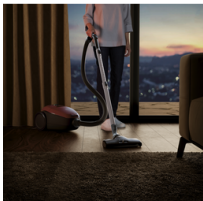

PureSound-systeem. Het meest geruisloos op alle vloeren, tot slechts 57 dB(A)*

Ervaar een rustgevende reinigingsbeurt met het PureSound-systeem. De innovatieve combinatie van onze motor, het afgedichte systeem en mondstuk zorgt ervoor dat de stofzuiger geruisloos werkt op alle vloeren. U kunt nu stofzuigen zonder de mensen om u heen te storen.*Zoals gemeten in overeenstemming