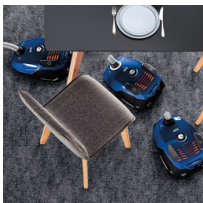

- Stofzakvolaanduiding
- Kierenzuigmond
- Vermogensregelaar
- Geïntegreerde parkeerfunctie
- Zachte bumpers
- Handgreep vooraan

Makkelijk de bochten om met 360° Motion Technology™

Kleine dingen geven onze woningen een huiselijk gevoel, maar maken schoonmaken een stuk moeilijker. Daarom is de VX6 voorzien van zwenkwieltjes die ideaal zijn om om objecten heen te zuigen en waarmee ook makkelijk op moeilijk bereikbare plaatsen gezogen kan worden.

180° Access™-deksel voor volledige toegang en snelle vervanging van de stofzuigerzak

Moeiteloos en snel vervangen van uw stofzuigerzak. Het 180° Access™-deksel geeft u volledige toegang tot de behuizing van de stofzuiger, zodat u de stofzuigerzak binnen enkele seconden kunt vervangen.