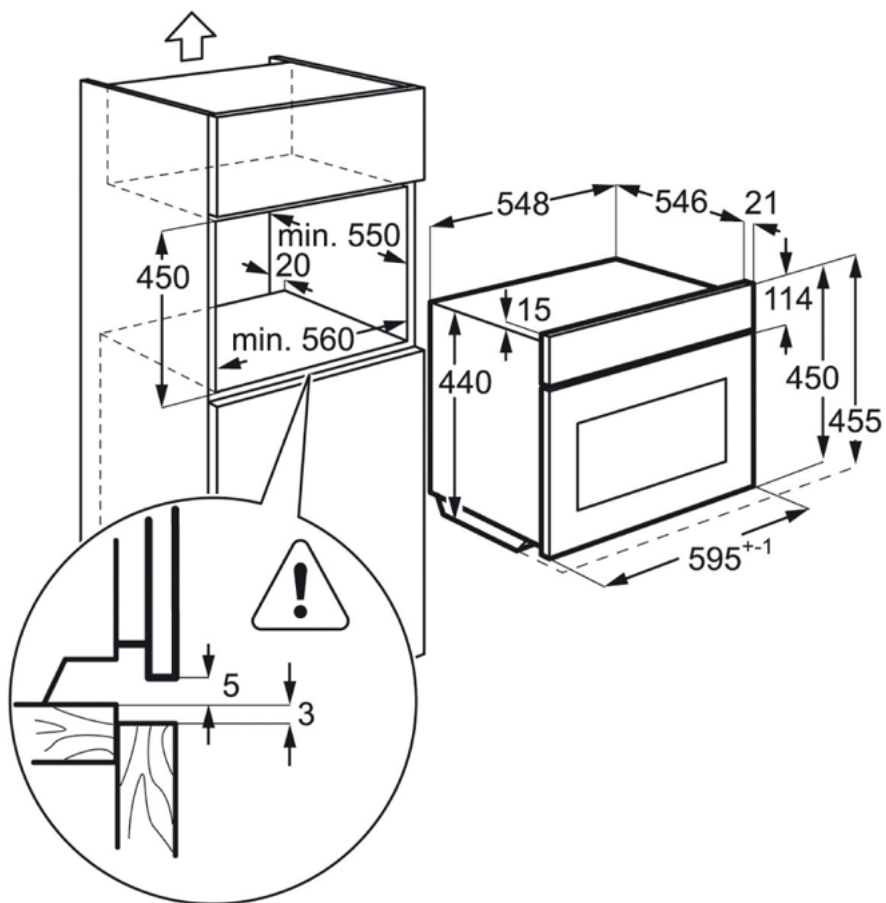

KME561000M Inbouwoven

PSGBOV160D363016

PSGBOV140D002013