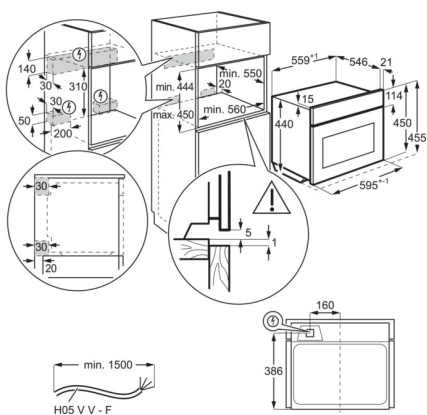

Technische specificaties

Inbouwmaten hxbxd (mm)	450x560x550
Afmetingen hxbxd (mm)	455x595x567
Ampère	16
Aansluitwaarde (W)	2100
Type oven	Magnetron geïntegreerd
Energie-efficiëntieklasse	No
Ovenenergie	Elektrisch
Aantal ovenruimten	1
Netto ovenvolume (liter)	42
Geluidsniveau (dB(A))	52
Energieverbruik in stand-by (W)	0.99
Netspanning (V)	230
Type stekker	Schuko-stekker
Lengte aansluitsnoer (m)	1.5
Productnummer	944 066 677

PSGBOV180DE0000H