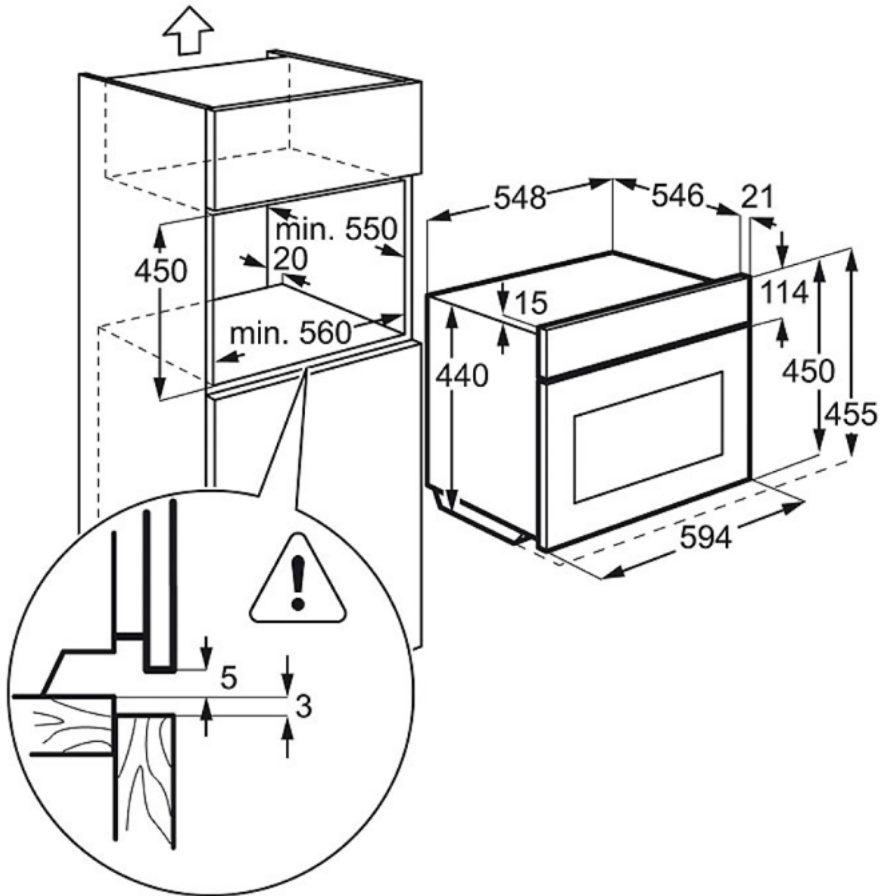

Kenmerken :

Technische gegevens :

- Inbouwmaten hxbxd (mm) : 450x560x550
- Buitenmaten hxbxd (mm) : 455x594x567
- Ampère : 16
- Aansluitwaarde (W) : 2000
- Type oven : Magnetron geïntegreerd
- Energie-efficiëntieklasse : No
- Energie-efficiëntie-index : 0
- Energieverbruik hetelucht (kWh/cyclus) : 0
- Energieverbruik conventioneel (kWh/cyclus) : 0
- Ovenenergie : Elektrisch
- Aantal ovenruimten : 1
- Netto inhoud oven (L) : 46
- Energieverbruik in stand-by (W) : 0
- Netspanning (V) : 220-240
- Euro-stekker : Euro-stekker
- Lengte aansluitsnoer (m) : 1.5
- Productnummer : 944 066 441
- EAN Code : 7332543509522

Productbeschrijving :

Compact, magnetron met grill, 45 cm, indrukbare bedieningsknoppen, rvs

KME521000M Inbouwoven

PSGBOV140D002012

PSGBOV160D363016