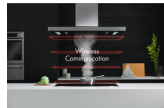

### Aanzienlijk meer kookopties dankzij MaxiSense®

De zones van deze unieke inductiekookplaat passen zich perfect aan aan de afmeting en grootte van bijna elke pan. Zorg er gewoon voor dat uw pan het kruisje middenin de zone bedekt.

### Geniet van geavanceerde bediening in plaats van keukenluchtjes

Het unieke Hob2Hood-verbindingssysteem van deze kookplaat communiceert op afstand met Hob2Hood-afzuigkappen, schakelt automatisch aan en reguleert de ventilator en verlichting op basis van uw behoeften.

### Meer voordelen :

- DirectControl bediening, kies onmiddellijk het juiste niveau
- Inductietechnologie voor extreme energie-efficiëntie
- Booster-functie om extra snel hoge temperaturen te bereiken

### Technische gegevens :

- Kookveld : volledig inductie
- Aansluitwaarde (W) : 7350
- Totaal vermogen gas (watt) : 0
- Buitenmaten bxd (mm) : 766x516
- Inbouwmaten hxbxd (mm) : 46x750x490
- Kader : Promise XL - inox
- Kleur : zwart
- Pannendragers : nee
- Netspanning (V) : 220-240/400V2N
- Extra leverbare accessoires : No
- Kleur Engels : Black
- Productnummer : 949 597 228
- EAN Code : 7332543575107
- Product Partner Code : All Open