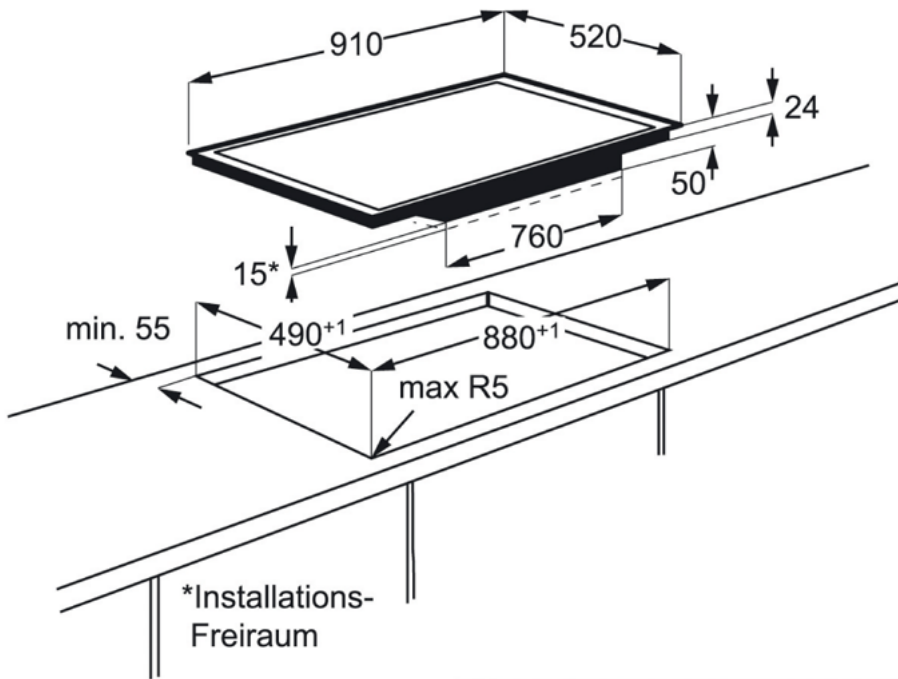

Technische gegevens :

- Installatie : inbouw
- Kookveld : volledig inductie
- Positie bediening : voorzijde midden
- Aansluitwaarde (W) : 11100
- Kleur : zwart
- Kleur Engels : Black
- Lengte aansluitsnoer (m) : 1.5
- Inbouwmaten hxbxd (mm) : 50x880x490
- Buitenmaten bxd (mm) : 910x520
- EAN Code : 7332543404087

Productbeschrijving :

Inductiekookplaat, 90 cm, MaxiSense®Plus, DirectTouch, facetrand, H²H

HKM95513FB Inbouwkookplaat

PSGBHO160D177002

PSGBHO160D363004