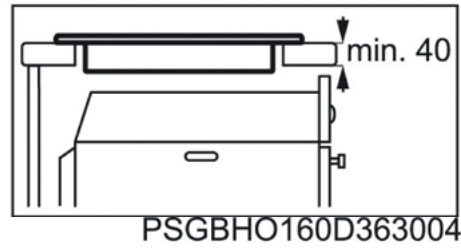

Technische gegevens :

- Installatie : inbouw
- Kookveld : volledig inductie
- Positie bediening : voorzijde midden
- Aansluitwaarde (W) : 11100
- Kleur : zwart
- Kleur Engels : Black
- Lengte aansluitsnoer (m) : 1.5
- Inbouwmaten hxbxd (mm) : 50x880x490
- Buitenmaten bxd (mm) : 910x520
- EAN Code : 7332543404087

Productbeschrijving :

Inductiekookplaat, 90 cm, MaxiSense®Plus, DirectTouch, facetrand, H²H

HKM95513FB Inbouwkookplaat

PSGBHO160D177002

PSGBHO160D363004