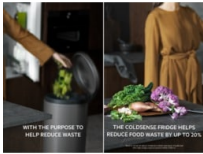

Voordelen en specificaties

ColdSense beschermt voedingswaren door de temperatuur snel te herstellen

ColdSense gebruikt nauwkeurige temperatuursensoren om de koelvriescombinatie na het openen en sluiten van de deur snel terug te brengen naar de juiste temperatuur. Dit helpt temperatuurschokken en verspilling van voedingswaren te voorkomen, en helpt het weggooiën ervan met tot wel 20%* te reduceren.