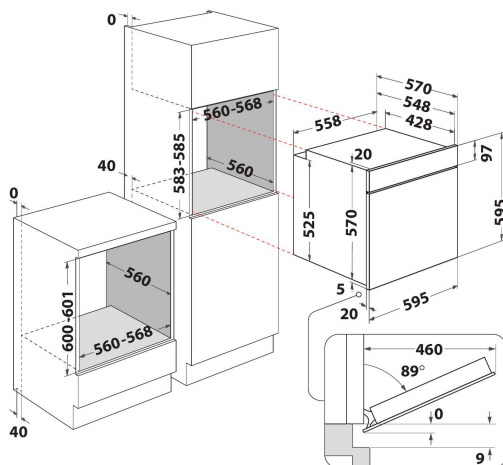

# OMR58RR1X

12NC: 859991660200

EAN-code: 8003437939495

Whirlpool

SENSING THE DIFFERENCE

- Energieklasse A+
- Inhoud ovenruimte 71 liter
- Cook3: 3 verschillende gerechten tegelijk bereiden
- Hete Lucht
- Grill
- Eenvoudig te reinigen emailen binnenkant
- Turbo Grill
- Maxi Cooking functie voor het bereiden van grote stukken vlees
- Pizza/Brood-functie
- Eco Hetelucht
- Rijzen
- Speciale functies
- Boven- en Onderwarmte
- Aantal glazen in deur: 3
- Kinderslot
- Tijd