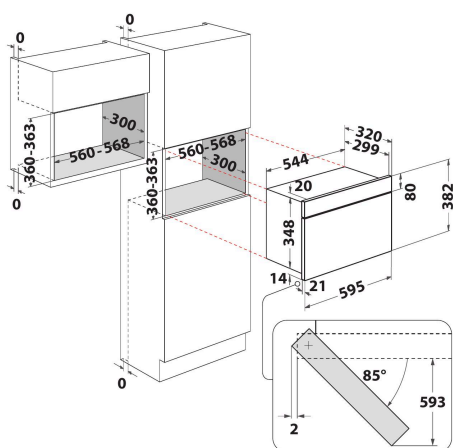

W7 MN840

12NC: 859991539130

EAN-code: 8003437395802

Whirlpool

SENSING THE DIFFERENCE

- Crisp
- Inhoud ovenruimte 22 liter
- Jet Start: razendsnel verwarmen
- Jet Defrost: extra snel ontdooien
- Magnetron 750 Watt
- Draaiplateau Ø 25 cm
- Maximale diameter bord: 280 mm
- Ventilatie aan de voorkant
- Draaideur, scharnieren links
- Crisperplaat en handgreep
- Crispfunctie met crisplaat
- 3 bereidingsmethoden: Magnetron, Grill, Crisp
- Beoordeling aansluitingen: 2000 W
- Kwarts-grill
- 700 W Grillvermogen
- Elektronische timer met witte cijfers
- Kinderslot