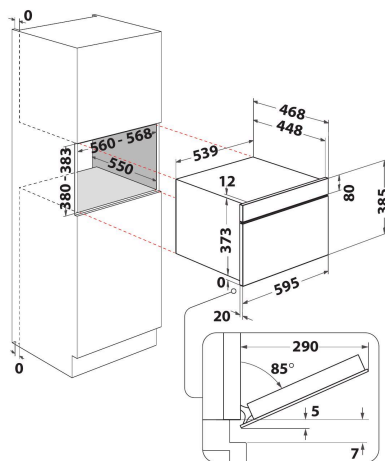

W7 MD440 NB

12NC: 859991545590

EAN-code: 8003437396182

Whirlpool

SENSING THE DIFFERENCE

- 6TH Sense-technologie
- 6TH SENSE CRISP functie met Crisp plaat
- 6th Sense ontdooien
- Crisp
- Inhoud ovenruimte 31 liter
- Jet Start: razendsnel verwarmen
- Jet Defrost: extra snel ontdooien
- Stoomfunctie met stoomschaal
- Stomen en koken (inbouw)
- Brood ontdooien
- Magnetron 1000 Watt
- Geschikt voor grote borden en schotels (draaiplateau Ø 32,5 cm)
- Maximale diameter bord: 315 mm
- Bedieningspaneel met aanraakscherm
- Ventilatie aan de voorkant
- Drop down opening