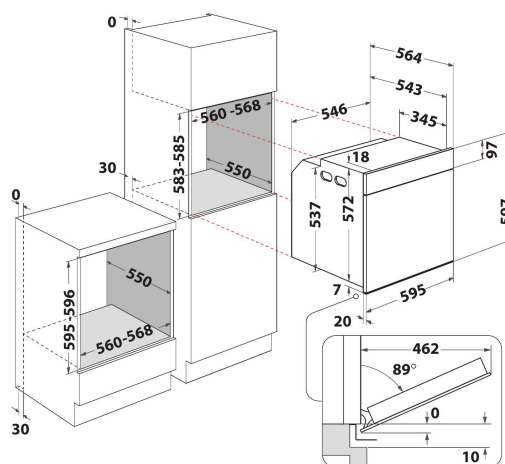

WOI7A8FPT1SBA

12NC: 859991691050

EAN-code: 8003437837364

Whirlpool

SENSING THE DIFFERENCE

- 6TH SENSE
- Energieklasse A+
- Inhoud ovenruimte 73 liter
- Cook4
- Optie „Niet voorverwarmen“ (Ready2Cook)
- Koude luchtcirculatie (ontdooien)
- Hete Lucht
- Grill
- Eenvoudig te reinigen emailen binnenkant
- Turbo Grill
- Maxi Cooking functie voor het bereiden van grote stukken vlees
- Gebak-functie
- Warmhouden
- SoftClose ovendeur
- Rijzen
- Bevroren etenswaren

Whirlpool inbouw elektrische oven: kleur zwart - WOI7A8FPT1SBA

Kenmerken van deze Whirlpool inbouwoven: geavanceerde elektrische technologie laat u tijdens het koken energie besparen. Halogeenlamp zorgt voor nog energie-efficiëntere werking. Exclusieve 6th SENSE technologie laat u kiezen uit diverse voorgeprogrammeerde recepten. Uw oven past de kookinstellingen, temperatuur en kooktijd automatisch aan, voor een gegarandeerd perfect resultaat. SoftClose ovendeurontwerp, voor nog meer gebruiksgemak. Ready2Cook functie gebruikt een krachtig convectiesysteem om snel de juiste temperatuur te bereiken, zodat voorverwarmen volledig tot het verleden behoort.

Voedselmeetsonde

De voedselmeetsonde bewaakt en regelt de temperatuur van het voedsel, zowel voor vlees- als op vloeistoffen gebaseerde gerechten, dankzij het zelfondersteunende snoer.

6th Sense Automatische Recepten

Het kookproces is volledig geautomatiseerd met 6TH Sense Menu-recepten

6th Sense Technologie

Kant-en-klare recepten. Selecteer een van de 30 opgeslagen recepten, en uw oven zal automatisch het kookprogramma, temperatuur en de tijd instellen terwijl het gerecht continu in de gaten gehouden wordt, om zo een perfect kookresultaat te verzekeren

AirFry

De Airfry-functie is het gezondere alternatief voor een frituurpan. Dankzij de heteluchtcirculatie worden gerechten gelijkmatig en knapperig gegaard zonder olie. Hierdoor wordt het vetgehalte in je gerechten tot wel 50% verlaagd.

FlexiClean

Twee reinigingsopties in dezelfde oven, waardoor je hem moeiteloos schoonmaakt ongeacht de gelegenheid.

SoftClosing

Deuren sluiten in slow-motion. Door de SoftClose scharnieren sluit de ovendeur moeiteloos, met een zachte en geruisloze beweging.

Pyrolyse Technologie

Vlekkeloos schoon met één druk op de knop. Wanneer u de pyrolyse functie gebruikt, bereikt de oven een extreem hoge temperatuur waardoor voedselresten en vet worden omgezet in as, die vervolgens eenvoudig kan worden verwijderd met een spons. Hitte bestendige glazen panelen in de ovendeur zorgen ervoor dat de temperatuur aan de buitenkant van de oven laag blijft voor uw veiligheid.