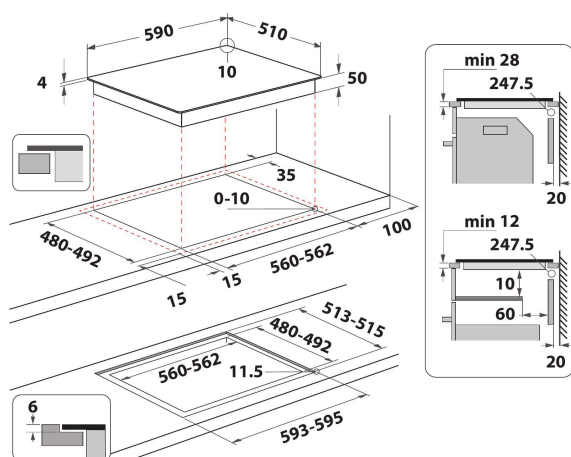

WL S1360 NE

12NC: 859991572200

EAN-code: 8003437238246

Whirlpool

SENSING THE DIFFERENCE

- 6th Sense technologie
- 4 inductie-bereidingszones
- Makkelijke installatie
- FlexiCook
- Pandetectie
- Restwarmte-indicatoren
- Kinderslot
- Warmhoudfunctie
- Aan-uitschakelaar
- Sudderfunctie
- Smeltfunctie
- 60 cm kookplaat
- Programmeerbare timer
- Eenvoudig te vervangen
- Zwart Glazen kookplaat
- 4 Boosters
- 4 Plaat op indicator

Whirlpool inductiekookplaat - WL S1360 NE

4 inductiezones. flexiCook technologie laat u meerdere pitten tot één zone samenvoegen, ideaal voor grotere potten en pannen. Intuïtieve schuifregelaar, voor moeiteloze bediening van de apparaatinstellingen. Kenmerken van deze Whirlpool keramische inductiekookplaat: Een elegante technologie die de pan en niet de kookplaat verwarmt, energieverspreiding beperkt en perfecte kookresultaten biedt. Elektrische voeding.

Direct acces met sliders

Een nieuwe gebruikersinterface met individuele sliders per kookzone. Elke slider is toegewezen aan de overeenkomstige positie op het kookplaatoppervlak, om het gebruik zo eenvoudig mogelijk te maken.

InductieTechnologie

Sneller en energie-efficiënter koken. Inductie verwarmt de pan, niet de kookplaat waardoor minder dan 10% van de energie verloren gaat aan de omgeving.

FlexiCook

Flexibiliteit biedt prestaties. Flexicook biedt een flexibele kookzone, geschikt voor potten en pannen van elk formaat.

Flexibel Koken

Automatische instellingen. Selecteer de kookfunctie op het touch display en de kookplaat zal automatisch het vermogen aanpassen.

Smelten

Perfect koken op lage temperatuur. Met de smeltfunctie kunt u koken op een zeer lage temperatuur, ideaal voor het smelten van chocolade, boter of bij het bereiden van lichte, delicate sauzen.

Warmhouden

Altijd een warme maaltijd. De warmhoudfunctie houdt uw gerecht warm terwijl de rest van de maaltijd bereid wordt.

Eigentijds design

Onze kookplaten zijn ontworpen voor de beste kookresultaten met een elegant design. Het stijlvolle Filo Design van de inbouw kookplaten maakt reinigen nu nog eenvoudiger.

Slider

Intuïtief koken. Met de Intuïtieve tiptoetsbediening past u het vermogen per kookzone aan, terwijl een eenvoudig display u in één oogopslag toont welke kookzones in werking zijn.

Power Management

Zeer energiezuinig. Met de functie Power Management kunt u het maximale vermogen van de kookplaat instellen om zo het risico van overbelasting binnen uw woning te voorkomen.