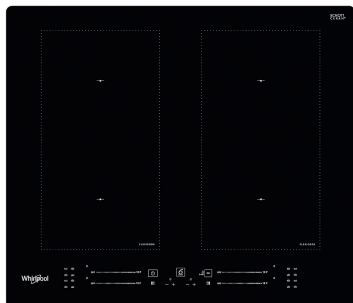

WL S1360 NE

12NC: 859991572200

EAN-code: 8003437238246

Whirlpool

SENSING THE DIFFERENCE

- 6th Sense technologie
- 4 inductie-bereidingszones
- Makkelijke installatie
- FlexiCook
- Pandetectie
- Restwarmte-indicatoren
- Kinderslot
- Warmhoudfunctie
- Aan-uitschakelaar
- Sudderfunctie
- Smeltfunctie
- 60 cm kookplaat
- Programmeerbare timer
- Eenvoudig te vervangen
- Zwart Glazen kookplaat
- 4 Boosters
- 4 Plaat op indicator

Whirlpool inductiekookplaat - WL S1360 NE

4 inductiezones. flexiCook technologie laat u meerdere pitten tot één zone samenvoegen, ideaal voor grotere potten en pannen. Intuïtieve schuifregelaar, voor moeiteloze bediening van de apparaatinstellingen. Kenmerken van deze Whirlpool keramische inductiekookplaat: Een elegante technologie die de pan en niet de kookplaat verwarmt, energieverspreiding beperkt en perfecte kookresultaten biedt. Elektrische voeding.

Direct acces met sliders

Een nieuwe gebruikersinterface met individuele sliders per kookzone. Elke slider is toegewezen aan de overeenkomstige positie op het kookplaatoppervlak, om het gebruik zo eenvoudig mogelijk te maken.

InductieTechnologie

Sneller en energie-efficiënter koken. Inductie verwarmt de pan, niet de kookplaat waardoor minder dan 10% van de energie verloren gaat aan de omgeving.

FlexiCook

Flexibiliteit biedt prestaties. Flexicook biedt een flexibele kookzone, geschikt voor potten en pannen van elk formaat.

Flexibel Koken

Automatische instellingen. Selecteer de kookfunctie op het touch display en de kookplaat zal automatisch het vermogen aanpassen.

Smelten

Perfect koken op lage temperatuur. Met de smeltfunctie kunt u koken op een zeer lage temperatuur, ideaal voor het smelten van chocolade, boter of bij het bereiden van lichte, delicate sauzen.

Warmhouden

Altijd een warme maaltijd. De warmhoudfunctie houdt uw gerecht warm terwijl de rest van de maaltijd bereid wordt.

Eigentijds design

Onze kookplaten zijn ontworpen voor de beste kookresultaten met een elegant design. Het stijlvolle Filo Design van de inbouw kookplaten maakt reinigen nu nog eenvoudiger.

Slider

Intuïtief koken. Met de Intuïtieve tiptoetsbediening past u het vermogen per kookzone aan, terwijl een eenvoudig display u in één oogopslag toont welke kookzones in werking zijn.

Power Management

Zeer energiezuinig. Met de functie Power Management kunt u het maximale vermogen van de kookplaat instellen om zo het risico van overbelasting binnen uw woning te voorkomen.