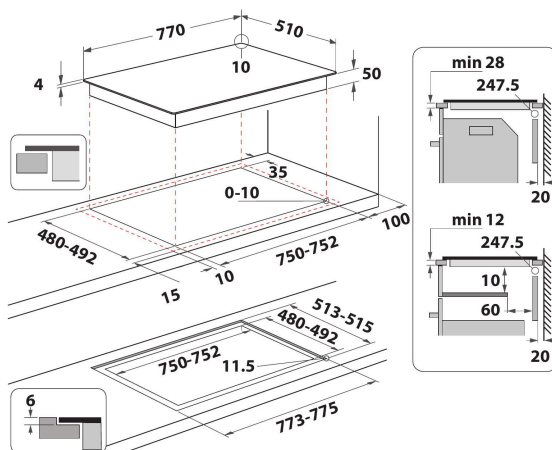

WF S0377 NE/IXL

12NC: 859991580390

EAN-code: 8003437601293

Whirlpool

SENSING THE DIFFERENCE

- iXelium Technologie
- 6th Sense technologie
- 4 inductie-bereidingszones
- Makkelijke installatie
- FlexiSide
- Pandetectie
- Restwarmte-indicatoren
- Kinderslot
- Warmhoudfunctie
- Aan-uitschakelaar
- Sudderfunctie
- Smeltfunctie
- 77 cm kookplaat
- Programmeerbare timer
- Zwart Glazen kookplaat
- 4 Boosters
- 4 Plaat op indicator

Whirlpool inductiekookplaat - WF S0377 NE/IXL

4 inductiezones. flexiCook technologie laat u meerdere pitten tot één zone samenvoegen, ideaal voor grotere potten en pannen. Intuïtieve schuifregelaar, voor moeiteloze bediening van de apparaatinstellingen. Kenmerken van deze Whirlpool keramische inductiekookplaat: Een elegante technologie die de pan en niet de kookplaat verwarmt, energieverbreiding beperkt en perfecte kookresultaten biedt. Elektrische voeding.

Direct acces met sliders

Een nieuwe gebruikersinterface met individuele sliders per kookzone. Elke slider is toegewezen aan de overeenkomstige positie op het kookplaatoppervlak, om het gebruik zo eenvoudig mogelijk te maken.

InductieTechnologie

Sneller en energie-efficiënter koken. Inductie verwarmt de pan, niet de kookplaat waardoor minder dan 10% van de energie verloren gaat aan de omgeving.

FlexiSide

Combineer twee kookzones om grote pannen gelijkmatig te verwarmen.

Chef Control

Chef Control is een innovatieve keukenhulp waarmee u kunt koken zonder dat u de temperatuur van de kookplaat hoeft aan te passen. Verplaats simpelweg de pan op de kookplaat en geniet van heerlijke maaltijden!

Flexibel Koken

Automatische instellingen. Selecteer de kookfunctie op het touch display en de kookplaat zal automatisch het vermogen aanpassen.

Smelten

Perfect koken op lage temperatuur. Met de smeltfunctie kunt u koken op een zeer lage temperatuur, ideaal voor het smelten van chocolade, boter of bij het bereiden van lichte, delicate sauzen.

Eigentijds design

Onze kookplaten zijn ontworpen voor de beste kookresultaten met een elegant design. Het stijlvolle Filo Design van de inbouw kookplaten maakt reinigen nu nog eenvoudiger.

iXelium

Langdurige glans. De revolutionaire iXelium nanotechnologie behandeling beschermt uw kookplaat tegen krassen en verzekert een perfecte glans. Het is makkelijk schoon te maken: alles wat u nodig heeft is water en een zachte doek.