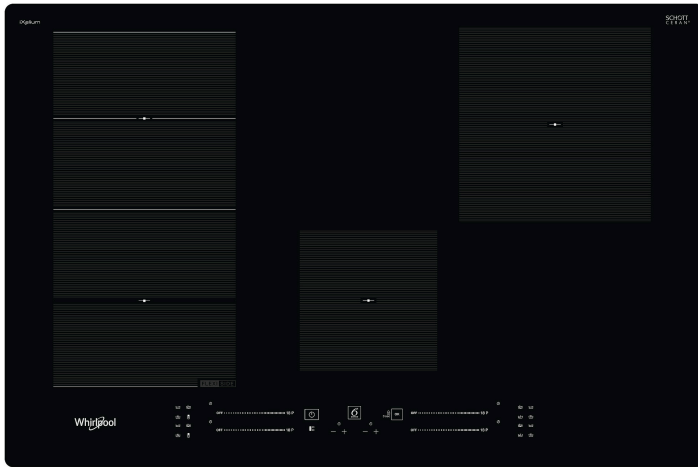

WF S0377 NE/IXL

12NC: 859991580390

EAN-code: 8003437601293

Whirlpool

SENSING THE DIFFERENCE

- iXelium Technologie
- 6th Sense technologie
- 4 inductie-bereidingszones
- Makkelijke installatie
- FlexiSide
- Pandetectie
- Restwarmte-indicatoren
- Kinderslot
- Warmhoudfunctie
- Aan-uitschakelaar
- Sudderfunctie
- Smeltfunctie
- 77 cm kookplaat
- Programmeerbare timer
- Zwart Glazen kookplaat
- 4 Boosters
- 4 Plaat op indicator

Whirlpool inductiekookplaat - WF S0377 NE/IXL

4 inductiezones. flexiCook technologie laat u meerdere pitten tot één zone samenvoegen, ideaal voor grotere potten en pannen. Intuïtieve schuifregelaar, voor moeiteloze bediening van de apparaatinstellingen. Kenmerken van deze Whirlpool keramische inductiekookplaat: Een elegante technologie die de pan en niet de kookplaat verwarmt, energieverbreiding beperkt en perfecte kookresultaten biedt. Elektrische voeding.

Direct acces met sliders

Een nieuwe gebruikersinterface met individuele sliders per kookzone. Elke slider is toegewezen aan de overeenkomstige positie op het kookplaatoppervlak, om het gebruik zo eenvoudig mogelijk te maken.